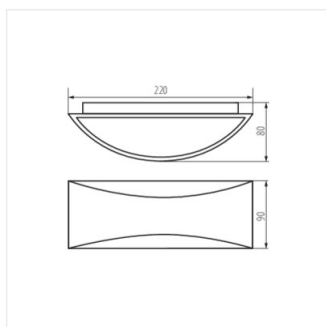

BISO LED EL 8W