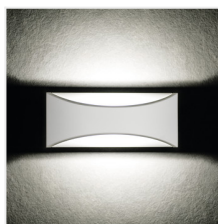

54IP

LED
technology

[V] 220-240 AC	[Hz] 50/60	≥25000	[h] 25000	ellipse ≤ 6x Nachdam	Ra ≥80	COB
			IP 54	0,5m		-15÷40
		(mm²) 1,5÷2,5	CE	EAC		

BISO LED EL 8W-GR

	[W]	[lm]	Tc [K]		
BISO LED EL 8W-GR	29260	8	140	4000	na nadstavanie na stene čierny chróm
BISO LED EL 8W-W	29261	8	375	4000	na nadstavanie na stene biela

Kanlux BISO sú fasádne svietidlá, ktoré sa vyznačujú jednoduchým a atraktívnym dizajnom. Môžu byť použité ako vnútorné svietidlá (majú zodpovedajúce CRI), zároveň môžu byť použité na fasádach budov (IP54). Vo svietidle Kanlux BISO je dopadajúce svetlo z LED modulu jemne rozptýlené na fasáde a na zadnej strane svietidla.

- Materiál korpusu: hliníková zliatina
- Materiál ochranného skla: plast

BISO LED

Fasádne svietidlo

BISO LED EL 8W-GR

BISO LED EL 8W-W

BISO LED EL 8W