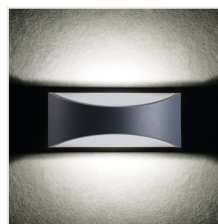

54IP

LED
technology

[V] 220-240 AC	[Hz] 50/60	≥25000	[h] 25000	ellipse ≤ 6x Nachdam	Ra ≥80	COB
			IP 54	0,5m		-15÷40
		(mm²) 1,5÷2,5	CE	EAC		

BISO LED EL 8W-GR

	[W]	[lm]	Tc [K]		
BISO LED EL 8W-GR	29260	8	140	4000	na nadstavanie na stene čierny chróm
BISO LED EL 8W-W	29261	8	375	4000	na nadstavanie na stene biela

Kanlux BISO sú fasádne svietidlá, ktoré sa vyznačujú jednoduchým a atraktívnym dizajnom. Môžu byť použité ako vnútorné svietidlá (majú zodpovedajúce CRI), zároveň môžu byť použité na fasádach budov (IP54). Vo svietidle Kanlux BISO je dopadajúce svetlo z LED modulu jemne rozptýlené na fasáde a na zadnej strane svietidla.

- Materiál korpusu: hliníková zliatina
- Materiál ochranného skla: plast

BISO LED

Fasádne svietidlo

BISO LED EL 8W-GR

BISO LED EL 8W-W

BISO LED EL 8W