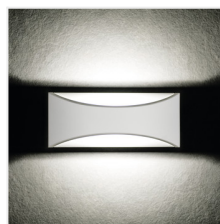

BISO LED

Fasádní svítidlo

54IP

LED
technology

[V] 220-240 AC	[Hz] 50/60	 ≥25000	[h] 25000	ellipse ≤ 6x Nachdam	Ra ≥80	COB
			IP 54	 0,5m		 -15÷40
		 1,5÷2,5	CE	EAC		

BISO LED EL 8W-GR

	[W]	[°]	[lm]	Tc [K]		
BISO LED EL 8W-GR	29260	8	140	4000	k usazení na zdi	černý chrom
BISO LED EL 8W-W	29261	8	375	4000	k usazení na zdi	bílá

Kanlux BISO jsou fasádní svítidla, která se vyznačují jednoduchým a atraktivním designem. Mohou být použity jako vnitřní svítidla (mají odpovídající CRI), zároveň mohou být použity na fasádách budov (IP54). Ve svítidle Kanlux BISO je dopadající světlo z LED modulu jemně rozptýleno na fasádě a na zadní straně svítidla.

- Materiál korpusu: hliníková slitina
- Materiál ochranného skla: plast

BISO LED

Fasádní svítidlo

BISO LED EL 8W-GR

BISO LED EL 8W-W

BISO LED EL 8W