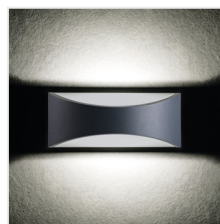

BISO LED

Fasádní svítidlo

54IP

LED
technology

[V] 220-240 AC	[Hz] 50/60	 ≥25000	[h] 25000	ellipse ≤ 6x Nachdam	Ra ≥80	COB
			IP 54	 0,5m		 -15÷40
		 1,5÷2,5	CE	EAC		

BISO LED EL 8W-GR

	[W]	[°]	[lm]	Tc [K]		
BISO LED EL 8W-GR	29260	8	140	4000	k usazení na zdi	černý chrom
BISO LED EL 8W-W	29261	8	375	4000	k usazení na zdi	bílá

Kanlux BISO jsou fasádní svítidla, která se vyznačují jednoduchým a atraktivním designem. Mohou být použity jako vnitřní svítidla (mají odpovídající CRI), zároveň mohou být použity na fasádách budov (IP54). Ve svítidle Kanlux BISO je dopadající světlo z LED modulu jemně rozptýleno na fasádě a na zadní straně svítidla.

- Materiál korpusu: hliníková slitina
- Materiál ochranného skla: plast

BISO LED

Fasádní svítidlo

BISO LED EL 8W-GR

BISO LED EL 8W-W

BISO LED EL 8W