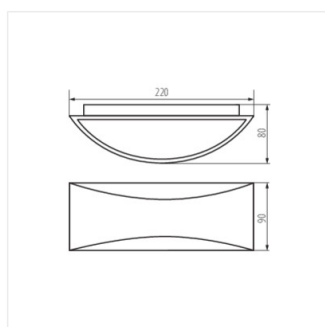

- Materiál korpusu: hliníková slitina
- Materiál ochranného skla: plast

BISO LED

Fasádní svítidlo

BISO LED EL 8W-GR

BISO LED EL 8W-W

BISO LED EL 8W