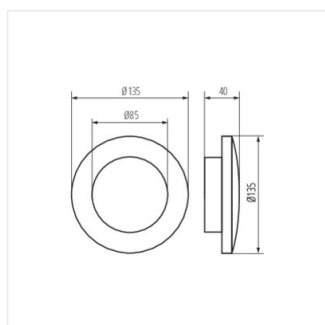

- Materiál korpusu: hliníková zliatina
- Materiál ochranného skla: plast

FORRO LED

Fasádne svietidlo

FORRO LED EL 8W-GR

FORRO LED EL 8W-W

FORRO LED EL 8W-GR