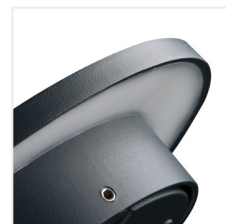

FORRO LED

Fasádne svietidlo

54IP

LED
technology

FORRO LED EL 8W-GR

[V] 220-240 AC	[Hz] 50/60	≥25000	[h] 25000	ellipse ≤ 6x Nachdam	Ra ≥80	SMD
			IP 54	0,5m		°C -15÷40
		1,5÷2,5 [mm ²]	CE	EAC		

	[W]	[lm]	Tc [K]		
FORRO LED EL 8W-GR	29250	8	330	4000	na nastavenie na stene čierny chróm
FORRO LED EL 8W-W	29251	8	480	4000	na nastavenie na stene biela

Kanlux FORRO sú fasádne svietidlá, ktoré sa vyznačujú jednoduchým a atraktívnym dizajnom. Môžu byť použité ako vnútorné svietidlá (majú zodpovedajúce CRI), zároveň môžu byť použité na fasádach budov (IP54). V Kanlux FORRO smer svetla dopadá na fasádu a vytvára okolo svietidla svetelný lem.

- Materiál korpusu: hliníková zliatina
- Materiál ochranného skla: plast

FORRO LED

Fasádne svietidlo

FORRO LED EL 8W-GR

FORRO LED EL 8W-W

FORRO LED EL 8W-GR