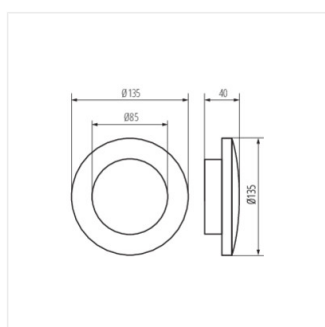

- Materiál korpusu: hliníková slitina
- Materiál ochranného skla: plast

FORRO LED

Fasádní svítidlo

FORRO LED EL 8W-GR

FORRO LED EL 8W-W

FORRO LED EL 8W-GR