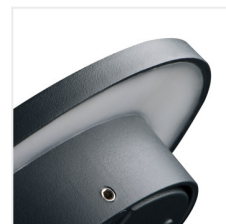

FORRO LED

Fasádní svítidlo

54IP

LED
technology

FORRO LED EL 8W-GR

[V] 220-240 AC	[Hz] 50/60	 ≥25000	[h] 25000	ellipse ≤ 6x Nachdam	Ra ≥80	SMD
			IP 54	 0,5m		 -15÷40
		 1,5÷2,5	CE	EAC		

	[W]	[lm]	Tc [K]		
FORRO LED EL 8W-GR	29250	8	330	4000	k usazení na zdi černý chrom
FORRO LED EL 8W-W	29251	8	480	4000	k usazení na zdi bílá

Kanlux FORRO jsou fasádní svítidla, která se vyznačují jednoduchým a atraktivním designem. Mohou být použity jako vnitřní svítidla (mají odpovídající CRI), zároveň mohou být použity na fasádách budov (IP54). V Kanlux FORRO směr světla dopadá na fasádu a vytváří kolem svítidla světelný lem.

- Materiál korpusu: hliníková slitina
- Materiál ochranného skla: plast

FORRO LED

Fasádní svítidlo

FORRO LED EL 8W-GR

FORRO LED EL 8W-W

FORRO LED EL 8W-GR