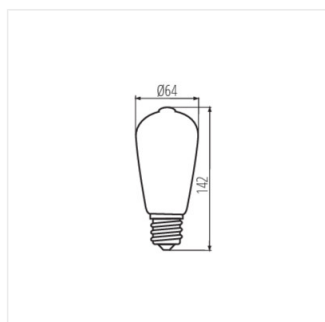

XLED ST64-7W