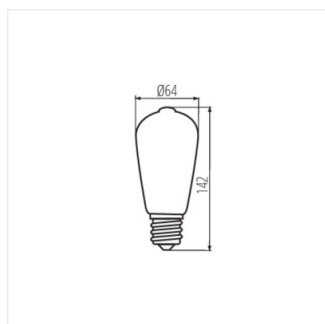

XLED ST64-7W