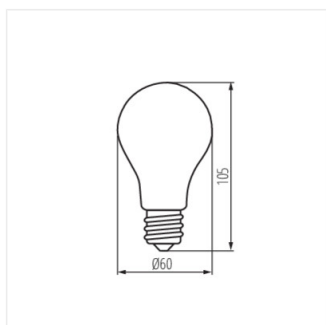

XLED A60 4,5W; 7W; 8W; 10W