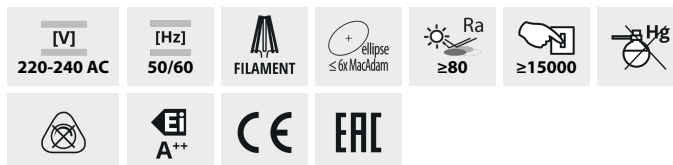

XLED A60

Svetelný zdroj LED

XLED A60 4,5W

								
XLED A60 4,5W-WW	29600	4,5	40	470	2700	320	E27	15000
XLED A60 7W-WW	29601	7	60	810	2700	320	E27	15000
XLED A60 7W-NW	29602	7	60	810	4000	320	E27	15000
XLED A60 7W-CW	29603	7	60	810	6500	320	E27	15000
XLED A60 8W-WW	29604	8	75	1055	2700	320	E27	15000
XLED A60 10W-WW	29605	10	100	1520	2700	320	E27	10000
XLED A60 10W-NW	29606	10	100	1520	4000	320	E27	10000

Kanlux X LED kombinuje najlepšie vlastnosti tradičných žiaroviek a moderných LED svetelných zdrojov. Preto o tom hovoríme, že je to prvá skutočná LED žiarovka. Sklenená žiarovka v tvare tradičnej žiarovky a LED diódy usporiadané tak, aby sa svetlo šíriло vo všetkých smeroch a uhol osvetlenia bol dokonca 320 stupňov!

- Materiál difúzora: sklo

XLED A60

Svetelný zdroj LED

XLED A60 4,5W

XLED A60 7W

XLED A60 8W; 10W

XLED A60 4,5W; 7W; 8W; 10W