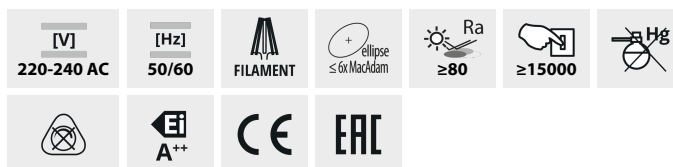

XLED A60

Světelný zdroj LED

XLED A60 4,5W

		 [W]	 [W]	 [lm]	 Tc [K]	 [°]		 [h]
XLED A60 4,5W-WW	29600	4,5	40	470	2700	320	E27	15000
XLED A60 7W-WW	29601	7	60	810	2700	320	E27	15000
XLED A60 7W-NW	29602	7	60	810	4000	320	E27	15000
XLED A60 7W-CW	29603	7	60	810	6500	320	E27	15000
XLED A60 8W-WW	29604	8	75	1055	2700	320	E27	15000
XLED A60 10W-WW	29605	10	100	1520	2700	320	E27	10000
XLED A60 10W-NW	29606	10	100	1520	4000	320	E27	10000

Kanlux X LED kombinuje nejlepší vlastnosti tradičních žárovek a moderních LED světelných zdrojů. Proto o tom mluvíme, že je to první skutečná LED žárovka. Skleněná žárovka ve tvaru tradiční žárovky a LED diody uspořádané tak, aby se světlo šířilo ve všech směrech a úhel osvětlení byl dokonce 320 stupňů!

- Materiál difuzoru: sklo

XLED A60

Světelný zdroj LED

XLED A60 4,5W

XLED A60 7W

XLED A60 8W; 10W

XLED A60 4,5W; 7W; 8W; 10W