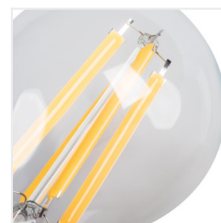

XLED A60

Světelný zdroj LED

XLED A60 4,5W

		 [W]	 [W]	 [lm]	 Tc [K]	 [°]		 [h]
XLED A60 4,5W-WW	29600	4,5	40	470	2700	320	E27	15000
XLED A60 7W-WW	29601	7	60	810	2700	320	E27	15000
XLED A60 7W-NW	29602	7	60	810	4000	320	E27	15000
XLED A60 7W-CW	29603	7	60	810	6500	320	E27	15000
XLED A60 8W-WW	29604	8	75	1055	2700	320	E27	15000
XLED A60 10W-WW	29605	10	100	1520	2700	320	E27	10000
XLED A60 10W-NW	29606	10	100	1520	4000	320	E27	10000

Kanlux X LED kombinuje nejlepší vlastnosti tradičních žárovek a moderních LED světelných zdrojů. Proto o tom mluvíme, že je to první skutečná LED žárovka. Skleněná žárovka ve tvaru tradiční žárovky a LED diody uspořádané tak, aby se světlo šířilo ve všech směrech a úhel osvětlení byl dokonce 320 stupňů!

- Materiál difuzoru: sklo

XLED A60

Světelný zdroj LED

XLED A60 4,5W

XLED A60 7W

XLED A60 8W; 10W

XLED A60 4,5W; 7W; 8W; 10W