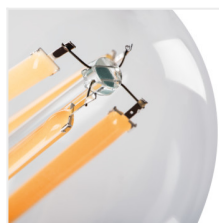

XLED A60

Světelný zdroj LED

XLED A60 4,5W

		 [W]	 [W]	 [lm]	 Tc [K]	 [°]		 [h]
XLED A60 4,5W-WW	29600	4,5	40	470	2700	320	E27	15000
XLED A60 7W-WW	29601	7	60	810	2700	320	E27	15000
XLED A60 7W-NW	29602	7	60	810	4000	320	E27	15000
XLED A60 7W-CW	29603	7	60	810	6500	320	E27	15000
XLED A60 8W-WW	29604	8	75	1055	2700	320	E27	15000
XLED A60 10W-WW	29605	10	100	1520	2700	320	E27	10000
XLED A60 10W-NW	29606	10	100	1520	4000	320	E27	10000

Kanlux X LED kombinuje nejlepší vlastnosti tradičních žárovek a moderních LED světelných zdrojů. Proto o tom mluvíme, že je to první skutečná LED žárovka. Skleněná žárovka ve tvaru tradiční žárovky a LED diody uspořádané tak, aby se světlo šířilo ve všech směrech a úhel osvětlení byl dokonce 320 stupňů!

- Materiál difuzoru: sklo

XLED A60

Světelný zdroj LED

XLED A60 4,5W

XLED A60 7W

XLED A60 8W; 10W

XLED A60 4,5W; 7W; 8W; 10W