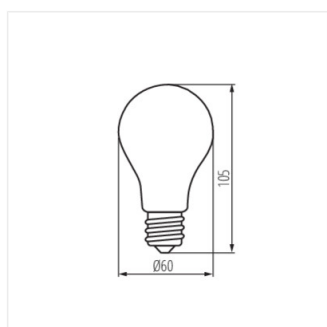

XLED A60 4,5W; 7W; 8W; 10W