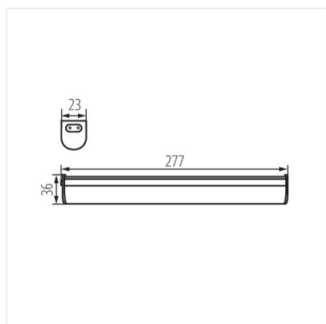

MERA LED 5W NW