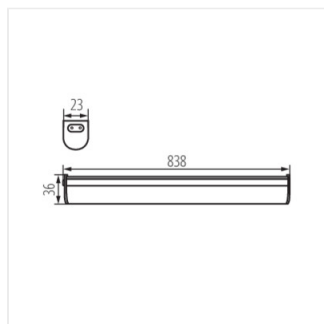

MERA LED 10W NW

MERA LED 15W NW

MERA LED 20W NW

PŘÍSLUŠENSTVÍ:

29214 MERA LED PP Przewód do łączenia oprawy MERA LED PP