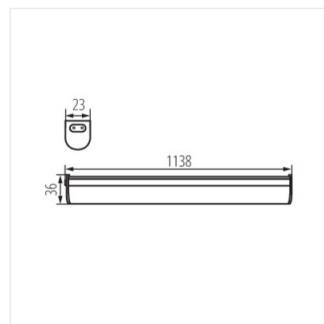

- Materiál korpusu: plast
- Materiál difuzoru: plast

MERA LED

LED svítidlo

MERA LED 5W NW

MERA LED 10W NW

MERA LED 15W NW

MERA LED 20W NW

MERA LED 5W NW

MERA LED 10W NW

MERA LED 15W NW

MERA LED 20W NW

PŘÍSLUŠENSTVÍ:

29214 MERA LED PP Przewód do łączenia oprawy MERA LED PP