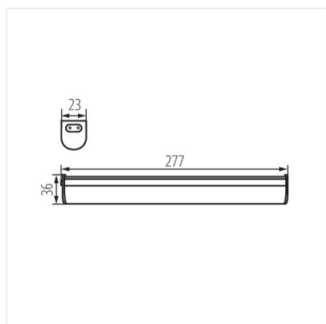

- Materiál korpusu: plast
- Materiál difuzoru: plast

MERA LED

LED svítidlo

MERA LED 5W NW

MERA LED 10W NW

MERA LED 15W NW

MERA LED 20W NW

MERA LED 5W NW

MERA LED 10W NW

MERA LED 15W NW

MERA LED 20W NW

PŘÍSLUŠENSTVÍ:

29214 MERA LED PP Przewód do łączenia oprawy MERA LED PP