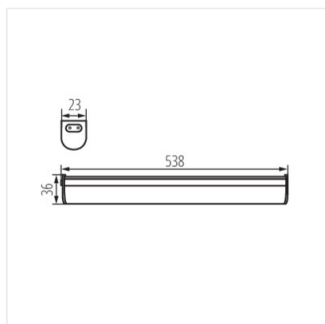

- Materiál korpusu: plast
- Materiál difuzoru: plast

MERA LED

LED svítidlo

MERA LED 5W NW

MERA LED 10W NW

MERA LED 15W NW

MERA LED 20W NW

MERA LED 5W NW

MERA LED 10W NW

MERA LED 15W NW

MERA LED 20W NW

PŘÍSLUŠENSTVÍ:

29214 MERA LED PP Przewód do łączenia oprawy MERA LED PP