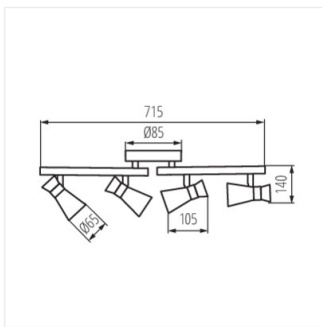

MILENO EL-41