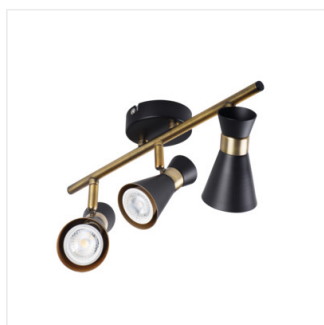

Halogénové svietidlo prisadené

DESIGN
unique

[V] 220-240 AC	[Hz] 50/60	PAR16	GU10		IP 20	
 5÷25		 300	 80		 1÷2,5	 0,5m
		CE				

MILENO EL-10 B-AG	29110	max 35	čierny / zlytý
MILENO EL-10 ASR-AN	29111	max 35	strieborný / meď
MILENO EL-30 B-AG	29112	3 x max 35	čierny / zlytý
MILENO EL-30 ASR-AN	29113	3 x max 35	strieborný / meď
MILENO EL-2I B-AG	29114	2 x max 35	čierny / zlytý
MILENO EL-2I ASR-AN	29115	2 x max 35	strieborný / meď
MILENO EL-3I B-AG	29116	3 x max 35	čierny / zlytý
MILENO EL-3I ASR-AN	29117	3 x max 35	strieborný / meď
MILENO EL-4I B-AG	29118	4 x max 35	čierny / zlytý
MILENO EL-4I ASR-AN	29119	4 x max 35	strieborný / meď

Kanlux MILENO – je odpoveďou na najnovšie trendy. Zaujímavý dizajn, lesk a originálny tvar -to sú výhody tejto série. Veľké množstvo modelov svietidiel Kanlux MILENO ponúka veľa možností dizajnu.

- Materiál korpusu: oceľ

MILENO

Halogénové svietidlo prisadené

MILENO EL-10 ASR-AN

MILENO EL-30 B-AG

MILENO EL-30 ASR-AN

MILENO EL-2I B-AG

MILENO EL-2I ASR-AN

MILENO EL-3I B-AG

MILENO EL-3I ASR-AN

MILENO EL-4I B-AG

MILENO EL-4I ASR-AN

MILENO

Halogénové svietidlo prisadené

MILENO EL-10

MILENO EL-30

MILENO EL-21