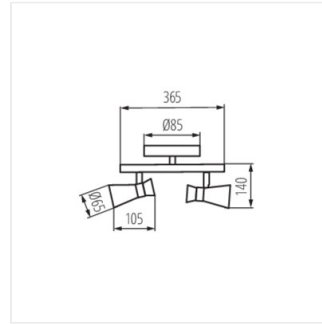

MILENO EL-21