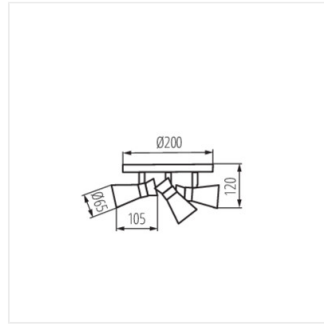

MILENO EL-30