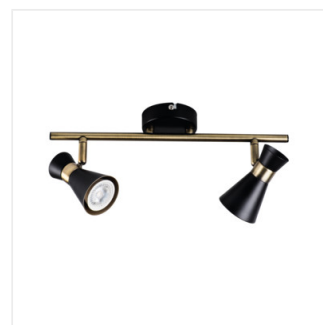

Halogénové svietidlo prisadené

DESIGN
unique

[V] 220-240 AC	[Hz] 50/60	PAR16	GU10		IP 20	
 5÷25		 300	 80		 1÷2,5	 0,5m
		CE				

MILENO EL-10 B-AG	29110	max 35	čierny / zlytý
MILENO EL-10 ASR-AN	29111	max 35	strieborný / meď
MILENO EL-30 B-AG	29112	3 x max 35	čierny / zlytý
MILENO EL-30 ASR-AN	29113	3 x max 35	strieborný / meď
MILENO EL-2I B-AG	29114	2 x max 35	čierny / zlytý
MILENO EL-2I ASR-AN	29115	2 x max 35	strieborný / meď
MILENO EL-3I B-AG	29116	3 x max 35	čierny / zlytý
MILENO EL-3I ASR-AN	29117	3 x max 35	strieborný / meď
MILENO EL-4I B-AG	29118	4 x max 35	čierny / zlytý
MILENO EL-4I ASR-AN	29119	4 x max 35	strieborný / meď

Kanlux MILENO – je odpoveďou na najnovšie trendy. Zaujímavý dizajn, lesk a originálny tvar -to sú výhody tejto série. Veľké množstvo modelov svietidiel Kanlux MILENO ponúka veľa možností dizajnu.

- Materiál korpusu: oceľ

MILENO

Halogénové svietidlo prisadené

MILENO EL-10 ASR-AN

MILENO EL-30 B-AG

MILENO EL-30 ASR-AN

MILENO EL-2I B-AG

MILENO EL-2I ASR-AN

MILENO EL-3I B-AG

MILENO EL-3I ASR-AN

MILENO EL-4I B-AG

MILENO EL-4I ASR-AN

MILENO

Halogénové svietidlo prisadené

MILENO EL-10

MILENO EL-30

MILENO EL-21