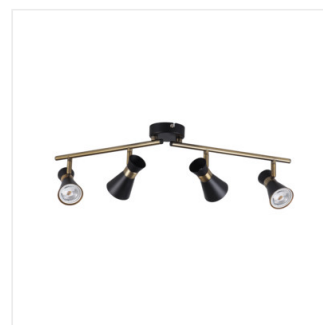

Halogénové svietidlo prisadené

DESIGN
unique

[V] 220-240 AC	[Hz] 50/60	PAR16	GU10		IP 20	
 5÷25		 300	 80		 1÷2,5	 0,5m
		CE				

MILENO EL-10 B-AG	29110	max 35	čierny / zlytý
MILENO EL-10 ASR-AN	29111	max 35	strieborný / meď
MILENO EL-30 B-AG	29112	3 x max 35	čierny / zlytý
MILENO EL-30 ASR-AN	29113	3 x max 35	strieborný / meď
MILENO EL-2I B-AG	29114	2 x max 35	čierny / zlytý
MILENO EL-2I ASR-AN	29115	2 x max 35	strieborný / meď
MILENO EL-3I B-AG	29116	3 x max 35	čierny / zlytý
MILENO EL-3I ASR-AN	29117	3 x max 35	strieborný / meď
MILENO EL-4I B-AG	29118	4 x max 35	čierny / zlytý
MILENO EL-4I ASR-AN	29119	4 x max 35	strieborný / meď

Kanlux MILENO – je odpoveďou na najnovšie trendy. Zaujímavý dizajn, lesk a originálny tvar -to sú výhody tejto série. Veľké množstvo modelov svietidiel Kanlux MILENO ponúka veľa možností dizajnu.

- Materiál korpusu: oceľ

MILENO

Halogénové svietidlo prisadené

MILENO EL-10 ASR-AN

MILENO EL-30 B-AG

MILENO EL-30 ASR-AN

MILENO EL-2I B-AG

MILENO EL-2I ASR-AN

MILENO EL-3I B-AG

MILENO EL-3I ASR-AN

MILENO EL-4I B-AG

MILENO EL-4I ASR-AN

MILENO

Halogénové svietidlo prisadené

MILENO EL-10

MILENO EL-30

MILENO EL-21