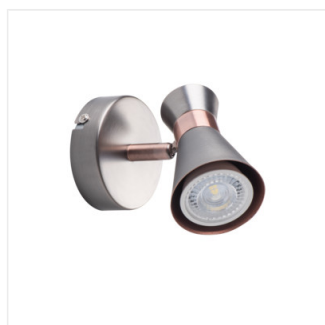

Halogénové svietidlo prisadené

DESIGN
unique

[V] 220-240 AC	[Hz] 50/60	PAR16	GU10		IP 20	
 5÷25		 300	 80		 1÷2,5	 0,5m
		CE				

MILENO EL-10 B-AG	29110	max 35	čierny / zlytý
MILENO EL-10 ASR-AN	29111	max 35	strieborný / meď
MILENO EL-30 B-AG	29112	3 x max 35	čierny / zlytý
MILENO EL-30 ASR-AN	29113	3 x max 35	strieborný / meď
MILENO EL-2I B-AG	29114	2 x max 35	čierny / zlytý
MILENO EL-2I ASR-AN	29115	2 x max 35	strieborný / meď
MILENO EL-3I B-AG	29116	3 x max 35	čierny / zlytý
MILENO EL-3I ASR-AN	29117	3 x max 35	strieborný / meď
MILENO EL-4I B-AG	29118	4 x max 35	čierny / zlytý
MILENO EL-4I ASR-AN	29119	4 x max 35	strieborný / meď

Kanlux MILENO – je odpoveďou na najnovšie trendy. Zaujímavý dizajn, lesk a originálny tvar -to sú výhody tejto série. Veľké množstvo modelov svietidiel Kanlux MILENO ponúka veľa možností dizajnu.

- Materiál korpusu: oceľ

MILENO

Halogénové svietidlo prisadené

MILENO EL-10 ASR-AN

MILENO EL-30 B-AG

MILENO EL-30 ASR-AN

MILENO EL-2I B-AG

MILENO EL-2I ASR-AN

MILENO EL-3I B-AG