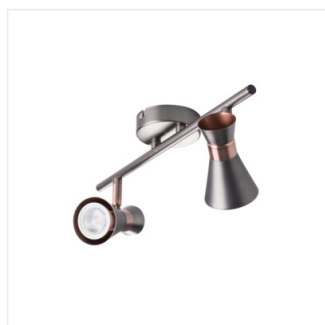

Halogénové svietidlo prisadené

DESIGN
unique

[V] 220-240 AC	[Hz] 50/60	PAR16	GU10		IP 20	
 5÷25		 300	 80		 1÷2,5	 0,5m
		CE				

MILENO EL-10 B-AG	29110	max 35	čierny / zlytý
MILENO EL-10 ASR-AN	29111	max 35	strieborný / meď
MILENO EL-30 B-AG	29112	3 x max 35	čierny / zlytý
MILENO EL-30 ASR-AN	29113	3 x max 35	strieborný / meď
MILENO EL-2I B-AG	29114	2 x max 35	čierny / zlytý
MILENO EL-2I ASR-AN	29115	2 x max 35	strieborný / meď
MILENO EL-3I B-AG	29116	3 x max 35	čierny / zlytý
MILENO EL-3I ASR-AN	29117	3 x max 35	strieborný / meď
MILENO EL-4I B-AG	29118	4 x max 35	čierny / zlytý
MILENO EL-4I ASR-AN	29119	4 x max 35	strieborný / meď

Kanlux MILENO – je odpoveďou na najnovšie trendy. Zaujímavý dizajn, lesk a originálny tvar -to sú výhody tejto série. Veľké množstvo modelov svietidiel Kanlux MILENO ponúka veľa možností dizajnu.

- Materiál korpusu: oceľ

MILENO

Halogénové svietidlo prisadené

MILENO EL-10 ASR-AN

MILENO EL-30 B-AG

MILENO EL-30 ASR-AN

MILENO EL-2I B-AG

MILENO EL-2I ASR-AN

MILENO EL-3I B-AG

MILENO EL-3I ASR-AN

MILENO EL-4I B-AG

MILENO EL-4I ASR-AN

MILENO

Halogénové svietidlo prisadené

MILENO EL-10

MILENO EL-30

MILENO EL-21