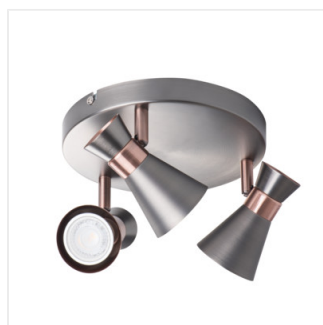

Halogénové svietidlo prisadené

DESIGN
unique

[V] 220-240 AC	[Hz] 50/60	PAR16	GU10		IP 20	
 5÷25		 300	 80		 1÷2,5	 0,5m
		CE				

MILENO EL-10 B-AG	29110	max 35	čierny / zlytý
MILENO EL-10 ASR-AN	29111	max 35	strieborný / meď
MILENO EL-30 B-AG	29112	3 x max 35	čierny / zlytý
MILENO EL-30 ASR-AN	29113	3 x max 35	strieborný / meď
MILENO EL-2I B-AG	29114	2 x max 35	čierny / zlytý
MILENO EL-2I ASR-AN	29115	2 x max 35	strieborný / meď
MILENO EL-3I B-AG	29116	3 x max 35	čierny / zlytý
MILENO EL-3I ASR-AN	29117	3 x max 35	strieborný / meď
MILENO EL-4I B-AG	29118	4 x max 35	čierny / zlytý
MILENO EL-4I ASR-AN	29119	4 x max 35	strieborný / meď

Kanlux MILENO – je odpoveďou na najnovšie trendy. Zaujímavý dizajn, lesk a originálny tvar -to sú výhody tejto série. Veľké množstvo modelov svietidiel Kanlux MILENO ponúka veľa možností dizajnu.

- Materiál korpusu: oceľ

MILENO

Halogénové svietidlo prisadené

MILENO EL-10 ASR-AN

MILENO EL-30 B-AG

MILENO EL-30 ASR-AN

MILENO EL-2I B-AG

MILENO EL-2I ASR-AN

MILENO EL-3I B-AG

MILENO EL-3I ASR-AN

MILENO EL-4I B-AG

MILENO EL-4I ASR-AN

MILENO

Halogénové svietidlo prisadené

MILENO EL-10

MILENO EL-30

MILENO EL-21