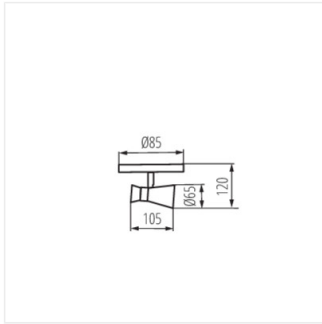

MILENO

Halogénové svietidlo prisadené

MILENO EL-10