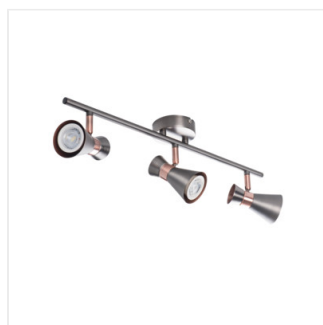

Halogénové svietidlo prisadené

DESIGN
unique

[V] 220-240 AC	[Hz] 50/60	PAR16	GU10		IP 20	
 5÷25		 300	 80		 1÷2,5	 0,5m
		CE				

MILENO EL-10 B-AG	29110	max 35	čierny / zlytý
MILENO EL-10 ASR-AN	29111	max 35	strieborný / meď
MILENO EL-30 B-AG	29112	3 x max 35	čierny / zlytý
MILENO EL-30 ASR-AN	29113	3 x max 35	strieborný / meď
MILENO EL-2I B-AG	29114	2 x max 35	čierny / zlytý
MILENO EL-2I ASR-AN	29115	2 x max 35	strieborný / meď
MILENO EL-3I B-AG	29116	3 x max 35	čierny / zlytý
MILENO EL-3I ASR-AN	29117	3 x max 35	strieborný / meď
MILENO EL-4I B-AG	29118	4 x max 35	čierny / zlytý
MILENO EL-4I ASR-AN	29119	4 x max 35	strieborný / meď

Kanlux MILENO – je odpoveďou na najnovšie trendy. Zaujímavý dizajn, lesk a originálny tvar -to sú výhody tejto série. Veľké množstvo modelov svietidiel Kanlux MILENO ponúka veľa možností dizajnu.

- Materiál korpusu: oceľ

MILENO

Halogénové svietidlo prisadené

MILENO EL-10 ASR-AN

MILENO EL-30 B-AG

MILENO EL-30 ASR-AN

MILENO EL-2I B-AG

MILENO EL-2I ASR-AN

MILENO EL-3I B-AG

MILENO EL-3I ASR-AN

MILENO EL-4I B-AG

MILENO EL-4I ASR-AN

MILENO

Halogénové svietidlo prisadené

MILENO EL-10

MILENO EL-30

MILENO EL-21