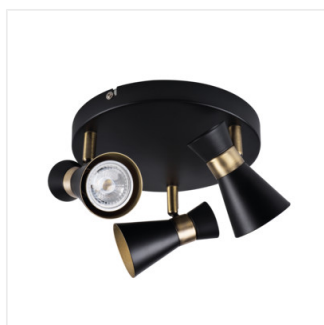

Halogénové svietidlo prisadené

DESIGN
unique

[V] 220-240 AC	[Hz] 50/60	PAR16	GU10		IP 20	
 5÷25		 300	 80		 1÷2,5	 0,5m
		CE				

MILENO EL-10 B-AG	29110	max 35	čierny / zlytý
MILENO EL-10 ASR-AN	29111	max 35	strieborný / meď
MILENO EL-30 B-AG	29112	3 x max 35	čierny / zlytý
MILENO EL-30 ASR-AN	29113	3 x max 35	strieborný / meď
MILENO EL-2I B-AG	29114	2 x max 35	čierny / zlytý
MILENO EL-2I ASR-AN	29115	2 x max 35	strieborný / meď
MILENO EL-3I B-AG	29116	3 x max 35	čierny / zlytý
MILENO EL-3I ASR-AN	29117	3 x max 35	strieborný / meď
MILENO EL-4I B-AG	29118	4 x max 35	čierny / zlytý
MILENO EL-4I ASR-AN	29119	4 x max 35	strieborný / meď

Kanlux MILENO – je odpoveďou na najnovšie trendy. Zaujímavý dizajn, lesk a originálny tvar -to sú výhody tejto série. Veľké množstvo modelov svietidiel Kanlux MILENO ponúka veľa možností dizajnu.

- Materiál korpusu: oceľ

MILENO

Halogénové svietidlo prisadené

MILENO EL-10 ASR-AN

MILENO EL-30 B-AG

MILENO EL-30 ASR-AN

MILENO EL-2I B-AG

MILENO EL-2I ASR-AN

MILENO EL-3I B-AG

MILENO EL-3I ASR-AN

MILENO EL-4I B-AG

MILENO EL-4I ASR-AN

MILENO

Halogénové svietidlo prisadené

MILENO EL-10

MILENO EL-30

MILENO EL-21