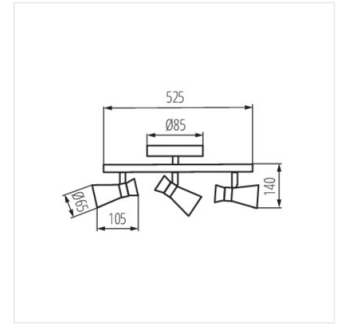

MILENO EL-31