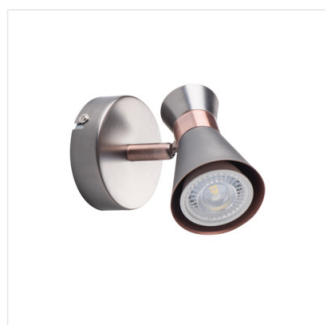

Halogenové svítidlo přisazené

DESIGN
unique

[V] 220-240 AC	[Hz] 50/60	PAR16	GU10		IP 20	
 5÷25		 300	 80		 1÷2,5	 0,5m
		CE				

MILENO EL-10 B-AG	29110	max 35	černá / zlatá
MILENO EL-10 ASR-AN	29111	max 35	- stříbrný / měděný
MILENO EL-30 B-AG	29112	3 x max 35	černá / zlatá
MILENO EL-30 ASR-AN	29113	3 x max 35	- stříbrný / měděný
MILENO EL-2I B-AG	29114	2 x max 35	černá / zlatá
MILENO EL-2I ASR-AN	29115	2 x max 35	- stříbrný / měděný
MILENO EL-3I B-AG	29116	3 x max 35	černá / zlatá
MILENO EL-3I ASR-AN	29117	3 x max 35	- stříbrný / měděný
MILENO EL-4I B-AG	29118	4 x max 35	černá / zlatá
MILENO EL-4I ASR-AN	29119	4 x max 35	- stříbrný / měděný

Kanlux MILENO je odpovědí na nejnovější trendy. Zajímavý design, lesk a originální tvar -to jsou výhody této série. Velké množství modelů svítidla Kanlux MILENO nabízí spoustu možností designu.

- Materiál korpusu: ocel

MILENO

Halogenové svítidlo přisazené

MILENO EL-10 ASR-AN

MILENO EL-30 B-AG

MILENO EL-30 ASR-AN

MILENO EL-2I B-AG

MILENO EL-2I ASR-AN

MILENO EL-3I B-AG