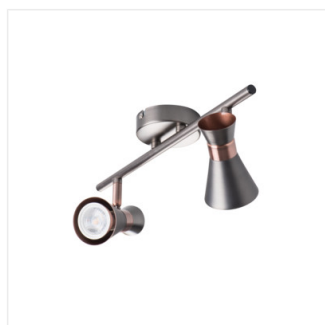

Halogenové svítidlo přisazené

DESIGN
unique

[V] 220-240 AC	[Hz] 50/60	PAR16	GU10		IP 20	
 5÷25		 300	 80		 1÷2,5	 0,5m
		CE				

MILENO EL-10 B-AG	29110	max 35	černá / zlatá
MILENO EL-10 ASR-AN	29111	max 35	- stříbrný / měděný
MILENO EL-30 B-AG	29112	3 x max 35	černá / zlatá
MILENO EL-30 ASR-AN	29113	3 x max 35	- stříbrný / měděný
MILENO EL-2I B-AG	29114	2 x max 35	černá / zlatá
MILENO EL-2I ASR-AN	29115	2 x max 35	- stříbrný / měděný
MILENO EL-3I B-AG	29116	3 x max 35	černá / zlatá
MILENO EL-3I ASR-AN	29117	3 x max 35	- stříbrný / měděný
MILENO EL-4I B-AG	29118	4 x max 35	černá / zlatá
MILENO EL-4I ASR-AN	29119	4 x max 35	- stříbrný / měděný

Kanlux MILENO je odpovědí na nejnovější trendy. Zajímavý design, lesk a originální tvar -to jsou výhody této série. Velké množství modelů svítidla Kanlux MILENO nabízí spoustu možností designu.

- Materiál korpusu: ocel

MILENO

Halogenové svítidlo přisazené

MILENO EL-10 ASR-AN

MILENO EL-30 B-AG

MILENO EL-30 ASR-AN

MILENO EL-2I B-AG

MILENO EL-2I ASR-AN

MILENO EL-3I B-AG

MILENO EL-3I ASR-AN

MILENO EL-4I B-AG

MILENO EL-4I ASR-AN

MILENO

Halogenové svítidlo přisazené

MILENO EL-10

MILENO EL-30

MILENO EL-21