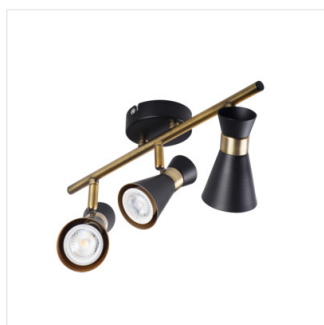

Halogenové svítidlo přisazené

DESIGN
unique

[V] 220-240 AC	[Hz] 50/60	PAR16	GU10		IP 20	
 5÷25		 300	 80		 1÷2,5	 0,5m
		CE				

MILENO EL-10 B-AG	29110	max 35	černá / zlatá
MILENO EL-10 ASR-AN	29111	max 35	- stříbrný / měděný
MILENO EL-30 B-AG	29112	3 x max 35	černá / zlatá
MILENO EL-30 ASR-AN	29113	3 x max 35	- stříbrný / měděný
MILENO EL-2I B-AG	29114	2 x max 35	černá / zlatá
MILENO EL-2I ASR-AN	29115	2 x max 35	- stříbrný / měděný
MILENO EL-3I B-AG	29116	3 x max 35	černá / zlatá
MILENO EL-3I ASR-AN	29117	3 x max 35	- stříbrný / měděný
MILENO EL-4I B-AG	29118	4 x max 35	černá / zlatá
MILENO EL-4I ASR-AN	29119	4 x max 35	- stříbrný / měděný

Kanlux MILENO je odpovědí na nejnovější trendy. Zajímavý design, lesk a originální tvar -to jsou výhody této série. Velké množství modelů svítidla Kanlux MILENO nabízí spoustu možností designu.

- Materiál korpusu: ocel

MILENO

Halogenové svítidlo přisazené

MILENO EL-10 ASR-AN

MILENO EL-30 B-AG

MILENO EL-30 ASR-AN

MILENO EL-2I B-AG

MILENO EL-2I ASR-AN

MILENO EL-3I B-AG

MILENO EL-3I ASR-AN

MILENO EL-4I B-AG

MILENO EL-4I ASR-AN

MILENO

Halogenové svítidlo přisazené

MILENO EL-10

MILENO EL-30

MILENO EL-21