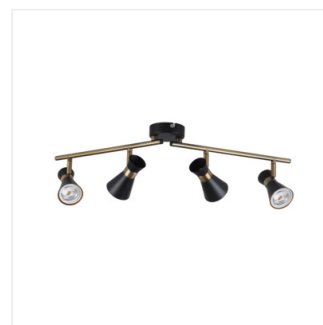

Halogenové svítidlo přisazené

DESIGN
unique

[V] 220-240 AC	[Hz] 50/60	PAR16	GU10		IP 20	
 5÷25		 300	 80		 1÷2,5	 0,5m
		CE				

MILENO EL-10 B-AG	29110	max 35	černá / zlatá
MILENO EL-10 ASR-AN	29111	max 35	- stříbrný / měděný
MILENO EL-30 B-AG	29112	3 x max 35	černá / zlatá
MILENO EL-30 ASR-AN	29113	3 x max 35	- stříbrný / měděný
MILENO EL-2I B-AG	29114	2 x max 35	černá / zlatá
MILENO EL-2I ASR-AN	29115	2 x max 35	- stříbrný / měděný
MILENO EL-3I B-AG	29116	3 x max 35	černá / zlatá
MILENO EL-3I ASR-AN	29117	3 x max 35	- stříbrný / měděný
MILENO EL-4I B-AG	29118	4 x max 35	černá / zlatá
MILENO EL-4I ASR-AN	29119	4 x max 35	- stříbrný / měděný

Kanlux MILENO je odpovědí na nejnovější trendy. Zajímavý design, lesk a originální tvar -to jsou výhody této série. Velké množství modelů svítidla Kanlux MILENO nabízí spoustu možností designu.

- Materiál korpusu: ocel

MILENO

Halogenové svítidlo přisazené

MILENO EL-10 ASR-AN

MILENO EL-30 B-AG

MILENO EL-30 ASR-AN

MILENO EL-2I B-AG

MILENO EL-2I ASR-AN

MILENO EL-3I B-AG

MILENO EL-3I ASR-AN

MILENO EL-4I B-AG

MILENO EL-4I ASR-AN

MILENO

Halogenové svítidlo přisazené

MILENO EL-10

MILENO EL-30

MILENO EL-21