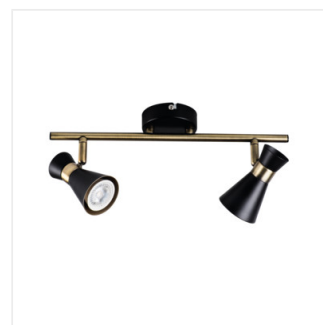

Halogenové svítidlo přisazené

DESIGN
unique

[V] 220-240 AC	[Hz] 50/60	PAR16	GU10		IP 20	
 5÷25		 300	 80		 1÷2,5	 0,5m
		CE				

MILENO EL-10 B-AG	29110	max 35	černá / zlatá
MILENO EL-10 ASR-AN	29111	max 35	- stříbrný / měděný
MILENO EL-30 B-AG	29112	3 x max 35	černá / zlatá
MILENO EL-30 ASR-AN	29113	3 x max 35	- stříbrný / měděný
MILENO EL-2I B-AG	29114	2 x max 35	černá / zlatá
MILENO EL-2I ASR-AN	29115	2 x max 35	- stříbrný / měděný
MILENO EL-3I B-AG	29116	3 x max 35	černá / zlatá
MILENO EL-3I ASR-AN	29117	3 x max 35	- stříbrný / měděný
MILENO EL-4I B-AG	29118	4 x max 35	černá / zlatá
MILENO EL-4I ASR-AN	29119	4 x max 35	- stříbrný / měděný

Kanlux MILENO je odpovědí na nejnovější trendy. Zajímavý design, lesk a originální tvar -to jsou výhody této série. Velké množství modelů svítidla Kanlux MILENO nabízí spoustu možností designu.

- Materiál korpusu: ocel

MILENO

Halogenové svítidlo přisazené

MILENO EL-10 ASR-AN

MILENO EL-30 B-AG

MILENO EL-30 ASR-AN

MILENO EL-2I B-AG

MILENO EL-2I ASR-AN

MILENO EL-3I B-AG

MILENO EL-3I ASR-AN

MILENO EL-4I B-AG

MILENO EL-4I ASR-AN

MILENO

Halogenové svítidlo přisazené

MILENO EL-10

MILENO EL-30

MILENO EL-21