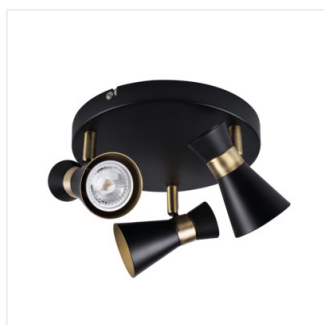

Halogenové svítidlo přisazené

DESIGN
unique

[V] 220-240 AC	[Hz] 50/60	PAR16	GU10		IP 20	
 5÷25		 300	 80		 1÷2,5	 0,5m
		CE				

MILENO EL-10 B-AG	29110	max 35	černá / zlatá
MILENO EL-10 ASR-AN	29111	max 35	- stříbrný / měděný
MILENO EL-30 B-AG	29112	3 x max 35	černá / zlatá
MILENO EL-30 ASR-AN	29113	3 x max 35	- stříbrný / měděný
MILENO EL-2I B-AG	29114	2 x max 35	černá / zlatá
MILENO EL-2I ASR-AN	29115	2 x max 35	- stříbrný / měděný
MILENO EL-3I B-AG	29116	3 x max 35	černá / zlatá
MILENO EL-3I ASR-AN	29117	3 x max 35	- stříbrný / měděný
MILENO EL-4I B-AG	29118	4 x max 35	černá / zlatá
MILENO EL-4I ASR-AN	29119	4 x max 35	- stříbrný / měděný

Kanlux MILENO je odpovědí na nejnovější trendy. Zajímavý design, lesk a originální tvar -to jsou výhody této série. Velké množství modelů svítidla Kanlux MILENO nabízí spoustu možností designu.

- Materiál korpusu: ocel

MILENO

Halogenové svítidlo přisazené

MILENO EL-10 ASR-AN

MILENO EL-30 B-AG

MILENO EL-30 ASR-AN

MILENO EL-2I B-AG

MILENO EL-2I ASR-AN

MILENO EL-3I B-AG

MILENO EL-3I ASR-AN

MILENO EL-4I B-AG

MILENO EL-4I ASR-AN

MILENO

Halogenové svítidlo přisazené

MILENO EL-10

MILENO EL-30

MILENO EL-21