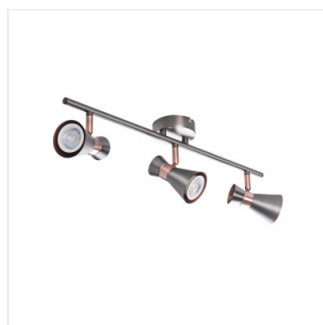

Halogenové svítidlo přisazené

DESIGN
unique

[V] 220-240 AC	[Hz] 50/60	PAR16	GU10		IP 20	
 5÷25		 300	 80		 1÷2,5	 0,5m
		CE				

MILENO EL-10 B-AG	29110	max 35	černá / zlatá
MILENO EL-10 ASR-AN	29111	max 35	- stříbrný / měděný
MILENO EL-30 B-AG	29112	3 x max 35	černá / zlatá
MILENO EL-30 ASR-AN	29113	3 x max 35	- stříbrný / měděný
MILENO EL-2I B-AG	29114	2 x max 35	černá / zlatá
MILENO EL-2I ASR-AN	29115	2 x max 35	- stříbrný / měděný
MILENO EL-3I B-AG	29116	3 x max 35	černá / zlatá
MILENO EL-3I ASR-AN	29117	3 x max 35	- stříbrný / měděný
MILENO EL-4I B-AG	29118	4 x max 35	černá / zlatá
MILENO EL-4I ASR-AN	29119	4 x max 35	- stříbrný / měděný

Kanlux MILENO je odpovědí na nejnovější trendy. Zajímavý design, lesk a originální tvar -to jsou výhody této série. Velké množství modelů svítidla Kanlux MILENO nabízí spoustu možností designu.

- Materiál korpusu: ocel

MILENO

Halogenové svítidlo přisazené

MILENO EL-10 ASR-AN

MILENO EL-30 B-AG

MILENO EL-30 ASR-AN

MILENO EL-2I B-AG

MILENO EL-2I ASR-AN

MILENO EL-3I B-AG

MILENO EL-3I ASR-AN

MILENO EL-4I B-AG

MILENO EL-4I ASR-AN

MILENO

Halogenové svítidlo přisazené

MILENO EL-10

MILENO EL-30

MILENO EL-21