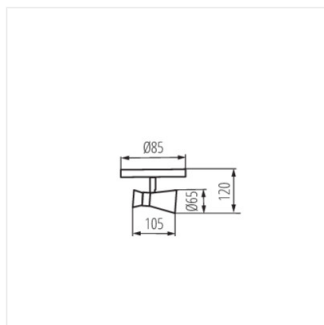

MILENO

Halogenové svítidlo přisazené

MILENO EL-10