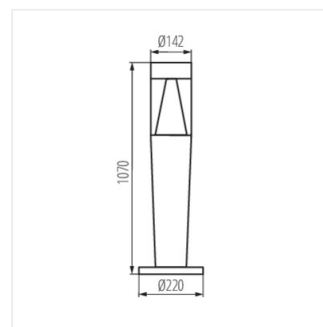

INVO TR

Architektonické svietidlo s vymeniteľným zdrojom svetla

INVO TR 107