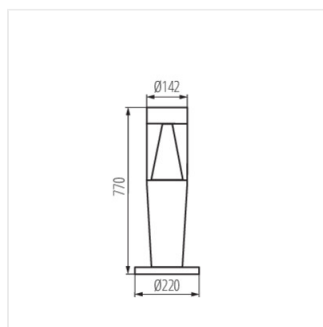

INVO TR

Architektonické svietidlo s vymeniteľným zdrojom svetla

INVO TR 77