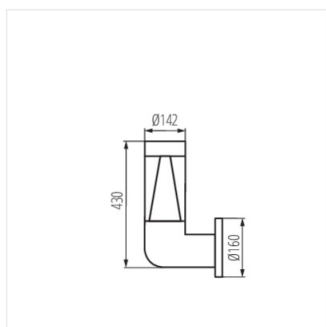

INVO TR EL-53