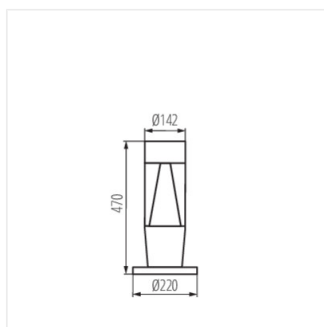

INVO TR

Architektonické svietidlo s vymeniteľným zdrojom svetla

INVO TR 47