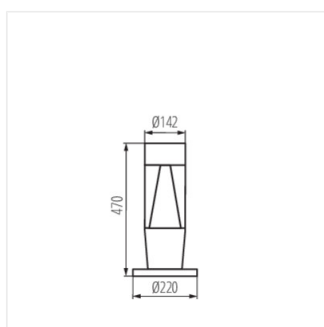

## INVO TR

Architektonické svítidlo s výměnitelným zdrojem světla

INVO TR EL-53-O-GR

INVO TR 47-O-GR

INVO TR 77-O-GR

INVO TR 107-O-GR

INVO TR EL-53

INVO TR 47