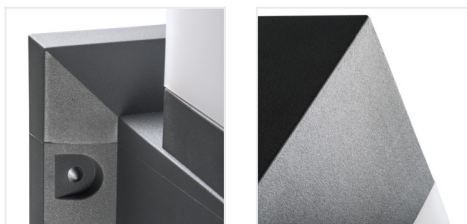

Architektonické svietidlo s vymeniteľným zdrojom svetla

54IP

XXL
size

INVO OP 77-L-GR

[V] 220-240 AC	[Hz] 50/60	[W] max 20				IP 54
	°C -20÷35	IK 07		[mm] 0,75÷1,5	0,5m	CE
EAC						

Model	Price	Power	Socket	Light Source	Finish
INVO OP EL-53-L-GR	29170	max 20	E27	GLS/CFL/LED	čierny chróm
INVO OP 47-L-GR	29171	max 20	E27	GLS/CFL/LED	čierny chróm
INVO OP 77-L-GR	29172	max 20	E27	GLS/CFL/LED	čierny chróm
INVO OP 107-L-GR	29173	max 20	E27	GLS/CFL/LED	čierny chróm

Kanlux INVO OP – je séria externých architektonických svietidiel, ktoré sa skladajú zo stĺpov a nástenných svietidiel. Kanlux INVO to je tiež ľahkosť výberu farby a sily svetla. Do svietidiel možno použiť všetky svetelné zdroje so závitom E27.

- Stínidlo mléčné
- Materiál korpusu: plast
- Materiál difúzora: plast

Architektonické svietidlo s vymeniteľným zdrojom svetla

INVO OP EL-53-L-GR

INVO OP 47-L-GR

INVO OP 77-L-GR

INVO OP 107-L-GR

INVO OP EL-53