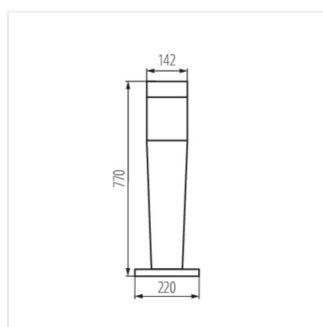

Architektonické svietidlo s vymeniteľným zdrojom svetla

INVO OP 77