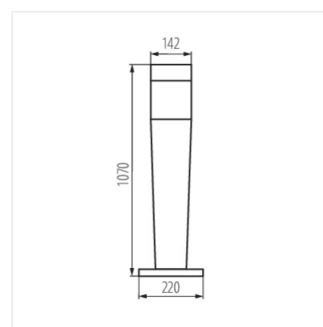

Architektonické svietidlo s vymeniteľným zdrojom svetla

INVO OP 107