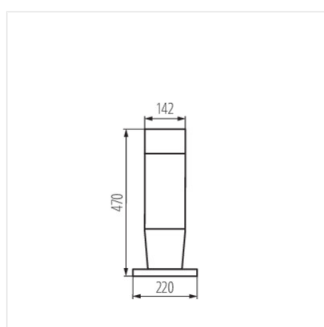

Architektonické svietidlo s vymeniteľným zdrojom svetla

INVO OP 47