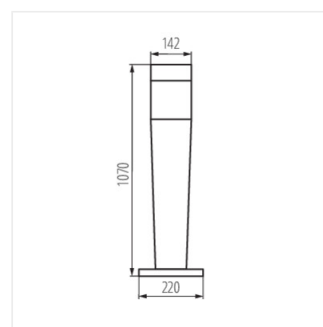

Architektonické svítidlo s výměnitelným zdrojem světla

INVO OP 107