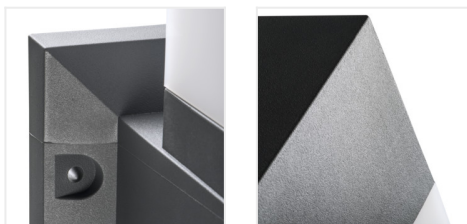

Architektonické svítidlo s výměnitelným zdrojem světla

54IP

XXL
size

INVO OP 77-L-GR

[V] 220-240 AC	[Hz] 50/60	[W] max 20				IP 54
	°C -20÷35	IK 07		[mm] 0,75÷1,5	0,5m	CE
EAC						

INVO OP EL-53-L-GR	29170	max 20	E27	GLS/CFL/LED	černý chrom
INVO OP 47-L-GR	29171	max 20	E27	GLS/CFL/LED	černý chrom
INVO OP 77-L-GR	29172	max 20	E27	GLS/CFL/LED	černý chrom
INVO OP 107-L-GR	29173	max 20	E27	GLS/CFL/LED	černý chrom

Kanlux INVO OP je série externích architektonických svítidel, které se skládají ze sloupů a nástěnných svítidel. Kanlux INVO to je také lehkost výběru barvy a síly světla. Do svítidel lze použít všechny světelné zdroje se závitem E27.

- Stínidlo mléčné
- Materiál korpusu: plast
- Materiál difuzoru: plast

Architektonické svítidlo s výměnitelným zdrojem světla

INVO OP EL-53-L-GR

INVO OP 47-L-GR

INVO OP 77-L-GR

INVO OP 107-L-GR

INVO OP EL-53