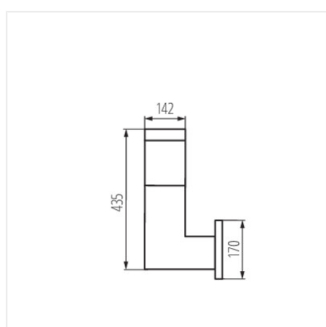

INVO OP EL-53