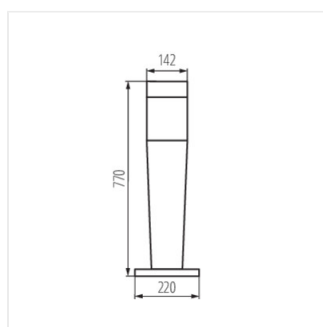

Architektonické svítidlo s výměnitelným zdrojem světla

INVO OP 77