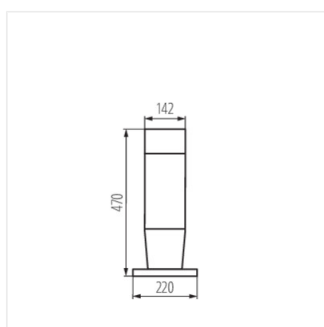

Architektonické svítidlo s výměnitelným zdrojem světla

INVO OP 47