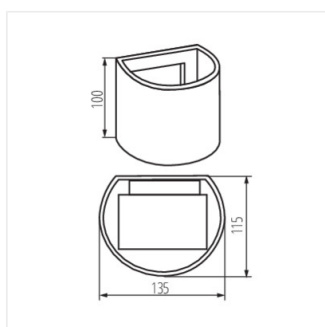

REKA LED EL-O