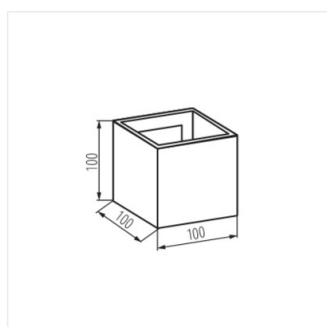

REKA LED EL-L