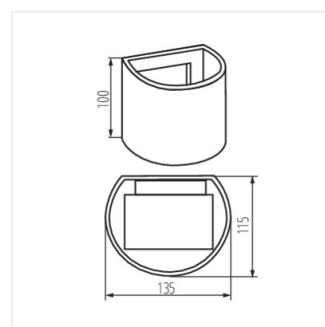

REKA LED EL 7W-O-W