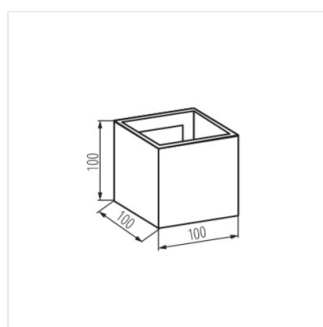

REKA LED EL 7W-L-W