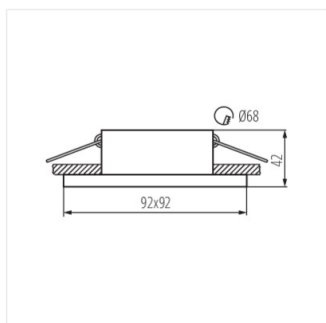

Ozdobný prsteň-komponent svetidlá

SIMEN DSL