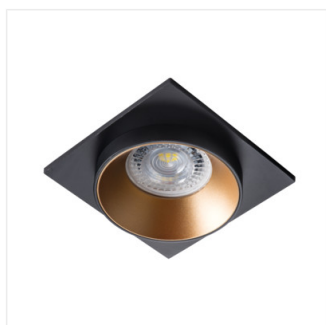

Ozdobný prsteň-komponent svetidlá

[V] 12 AC; 12 DC; 220-240 AC	max 35	MR16/PAR16	Gx5,3/GU10	CE	EAC
IP 20	5÷25	Ø68	0,5m		

SIMEN DSL SR/B/B

SIMEN DSL W/W/B	29130	max 35	biely / biely / čierny
SIMEN DSL B/W/B	29131	max 35	čierny / biely / čierny
SIMEN DSL SR/B/B	29132	max 35	strieborný / čierny / čierny
SIMEN DSL W/W/G	29133	max 35	biela / biela / zlotý
SIMEN DSL B/G/B	29134	max 35	čierny / zlytý / čierny
SIMEN DSL W/G/W	29135	max 35	biela / zlotý / biela
SIMEN DSL B/B/G	29136	max 35	čierny / čierny / zlytý

Kanlux SIMEN – je svetidlo, skladajúci sa z troch častí: prstene, korpusu a základne. Ponúkame hotové farebné zostavy, klasickej čiernej a bielej, alebo svetidlá obsahujúce strieborné a zlaté prvky, ktorá zapadnú do interiéru, a stanú sa viditeľnou dekoráciou. Sami môžete tiež meniť jednotlivé prvky zo svetidiel.

- Materiál pláštá: hliníková zliatina

Ozdobný prsteň-komponent svetidlá

SIMEN DSL W/W/B

SIMEN DSL B/W/B

SIMEN DSL SR/B/B

SIMEN DSL W/W/G

SIMEN DSL B/G/B

SIMEN DSL W/G/W