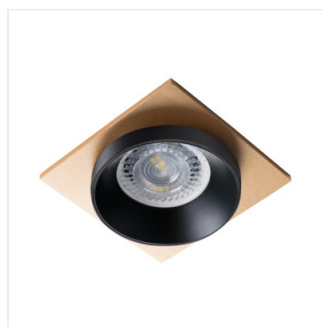

### Ozdobný prsten-komponent svítidla

<b>[V]</b> 12 AC; 12 DC; 220-240 AC	<b>max 35</b>	MR16/PAR16	Gx5,3/GU10	CE	EAC
<b>IP 20</b>	5÷25	Ø68	0,5m		

SIMEN DSL SR/B/B

SIMEN DSL W/W/B	<b>29130</b>	max 35	bílá / bílá / černá
SIMEN DSL B/W/B	<b>29131</b>	max 35	černá / bílá / černá
SIMEN DSL SR/B/B	<b>29132</b>	max 35	stříbrný / černý / černý
SIMEN DSL W/W/G	<b>29133</b>	max 35	bílá / bílá / zlatá
SIMEN DSL B/G/B	<b>29134</b>	max 35	černá / zlatá / černá
SIMEN DSL W/G/W	<b>29135</b>	max 35	bílá / zlatá / bílá
SIMEN DSL B/B/G	<b>29136</b>	max 35	černá / černá / zlatá

Kanlux SIMEN DSL je svítidlo, skládající se ze tří částí: prstene, korpusu a základny. Nabízíme hotové barevné sestavy, klasické černé a bílé, nebo svítidla obsahující stříbrné a zlaté prvky, která zapadnou do interiéru, a stanou se viditelnou dekorací. Sami můžete také měnit jednotlivé prvky ze svítidel.

- Materiál krytu: hliníková slitina

### Ozdobný prsten-komponent svítidla

SIMEN DSL W/W/B

SIMEN DSL B/W/B

SIMEN DSL SR/B/B

SIMEN DSL W/W/G

SIMEN DSL B/G/B

SIMEN DSL W/G/W

SIMEN DSL B/B/G