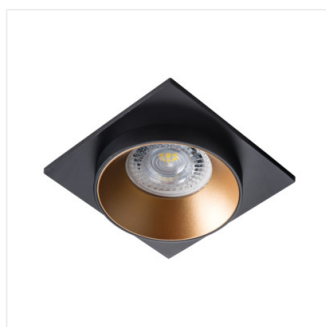

### Ozdobný prsten-komponent svítidla

<b>[V]</b> 12 AC; 12 DC; 220-240 AC	<b>max 35</b>	MR16/PAR16	Gx5,3/GU10	CE	EAC
<b>IP 20</b>	5÷25	Ø68	0,5m		

SIMEN DSL SR/B/B

SIMEN DSL W/W/B	<b>29130</b>	max 35	bílá / bílá / černá
SIMEN DSL B/W/B	<b>29131</b>	max 35	černá / bílá / černá
SIMEN DSL SR/B/B	<b>29132</b>	max 35	stříbrný / černý / černý
SIMEN DSL W/W/G	<b>29133</b>	max 35	bílá / bílá / zlatá
SIMEN DSL B/G/B	<b>29134</b>	max 35	černá / zlatá / černá
SIMEN DSL W/G/W	<b>29135</b>	max 35	bílá / zlatá / bílá
SIMEN DSL B/B/G	<b>29136</b>	max 35	černá / černá / zlatá

Kanlux SIMEN DSL je svítidlo, skládající se ze tří částí: prstene, korpusu a základny. Nabízíme hotové barevné sestavy, klasické černé a bílé, nebo svítidla obsahující stříbrné a zlaté prvky, která zapadnou do interiéru, a stanou se viditelnou dekorací. Sami můžete také měnit jednotlivé prvky ze svítidel.

- Materiál krytu: hliníková slitina

### Ozdobný prsten-komponent svítidla

SIMEN DSL W/W/B

SIMEN DSL B/W/B

SIMEN DSL SR/B/B

SIMEN DSL W/W/G

SIMEN DSL B/G/B

SIMEN DSL W/G/W

SIMEN DSL B/B/G