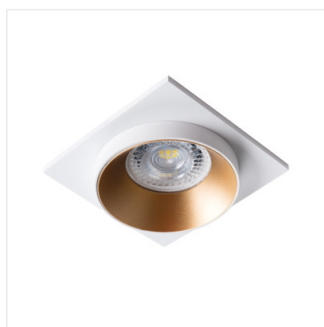

### Ozdobný prsten-komponent svítidla

<b>[V]</b> 12 AC; 12 DC; 220-240 AC	<b>max 35</b>	MR16/PAR16	Gx5,3/GU10	CE	EAC
<b>IP 20</b>	5÷25	Ø68	0,5m		

SIMEN DSL SR/B/B

SIMEN DSL W/W/B	<b>29130</b>	max 35	bílá / bílá / černá
SIMEN DSL B/W/B	<b>29131</b>	max 35	černá / bílá / černá
SIMEN DSL SR/B/B	<b>29132</b>	max 35	stříbrný / černý / černý
SIMEN DSL W/W/G	<b>29133</b>	max 35	bílá / bílá / zlatá
SIMEN DSL B/G/B	<b>29134</b>	max 35	černá / zlatá / černá
SIMEN DSL W/G/W	<b>29135</b>	max 35	bílá / zlatá / bílá
SIMEN DSL B/B/G	<b>29136</b>	max 35	černá / černá / zlatá

Kanlux SIMEN DSL je svítidlo, skládající se ze tří částí: prstene, korpusu a základny. Nabízíme hotové barevné sestavy, klasické černé a bílé, nebo svítidla obsahující stříbrné a zlaté prvky, která zapadnou do interiéru, a stanou se viditelnou dekorací. Sami můžete také měnit jednotlivé prvky ze svítidel.

- Materiál krytu: hliníková slitina

### Ozdobný prsten-komponent svítidla

SIMEN DSL W/W/B

SIMEN DSL B/W/B

SIMEN DSL SR/B/B

SIMEN DSL W/W/G

SIMEN DSL B/G/B

SIMEN DSL W/G/W

SIMEN DSL B/B/G