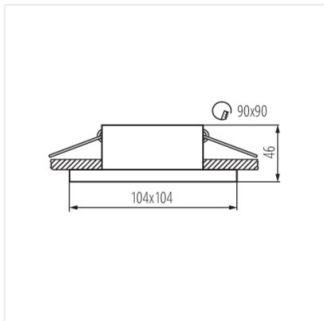

- Materiál pláštá: hliníková zliatina

Ozdobný prsteň-komponent svietidlá

IMINES DSL-W

IMINES DSO-W

IMINES DSL

IMINES DSO