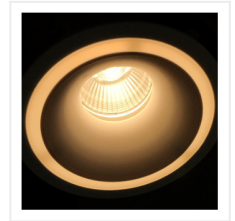

### Ozdobný prsteň-komponent svetidlá

#### IMINES DSL-W

IMINES DSL-W	<b>29030</b>	max 35	matná biela
IMINES DSO-W	<b>29031</b>	max 35	matná biela

Svetidlo IMINES je jedinečné svetidlo, ktoré má zaujímavý svetelný efekt - po zapnutí svetla, získame ďalší ozdobný svetelný prsteň na hrane svetidla.

- Materiál pláštá: hliníková zliatina

Ozdobný prsteň-komponent svietidlá

IMINES DSL-W

IMINES DSO-W

IMINES DSL

IMINES DSO