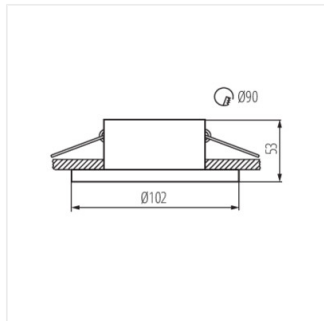

- Materiál pláštá: hliníková zliatina

Ozdobný prsteň-komponent svietidlá

IMINES DSL-W

IMINES DSO-W

IMINES DSL

IMINES DSO