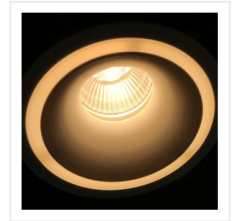

### Ozdobný prsten-komponent svítidla

#### IMINES DSL-W

IMINES DSL-W	<b>29030</b>	max 35	bílá mat
IMINES DSO-W	<b>29031</b>	max 35	bílá mat

Svítlidlo IMINES je jedinečné svítidlo, které má zajímavý světelný efekt - po zapnutí světla, získáme další ozdobný světelný prsten na hraně svítidla.

- Materiál krytu: hliníková slitina