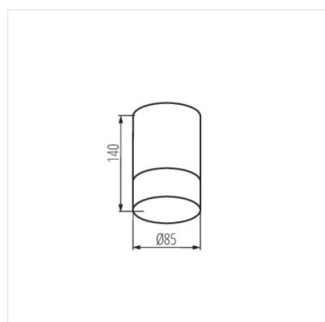

## LUNATI

Stropné bodové svetidlo

LUNATI GU10 W

LUNATI GU10 B

LUNATI GU10