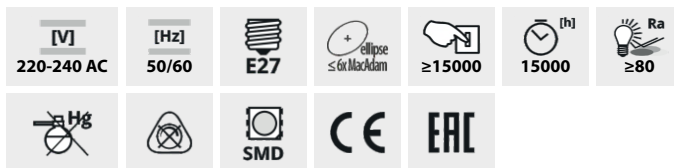

EBRI LED

Svetelný zdroj LED

EBRI LED 17W E27

	[W]	[lm]	[K]	[°]		Ei		
EBRI LED 17W E27-WW	29020	17	126	2000	3000	190	E27	A+
EBRI LED 17W E27-NW	29021	17	126	2000	4000	190	E27	A+
EBRI LED 21W E27-WW	29022	21	152	2500	3000	190	E27	A++
EBRI LED 21W E27-NW	29023	21	152	2500	4000	190	E27	A++

EBRI LED je výkonný svetelný zdroj s vysokým svetelným tokom. Veľké rozmery zdrojov sa premietajú na ich výkonoch. Vďaka rozmerom sa môžu použiť v závesných svietidlách ako je TOKIA.

- Materiál: plast

EBRI LED