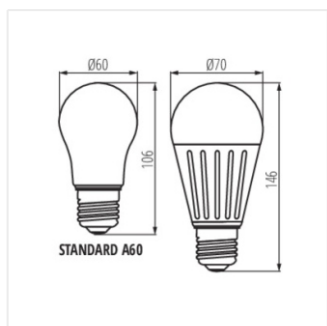

EBRI LED 17W E27

EBRI LED 17W