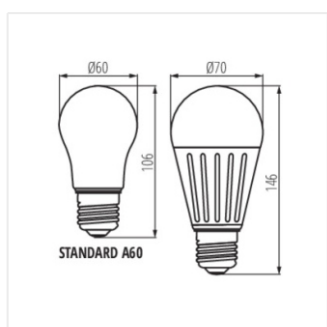

EBRI LED 17W E27

EBRI LED 17W