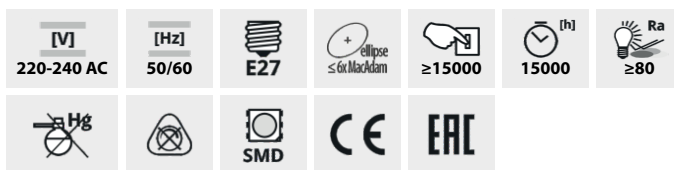

### Světelný zdroj LED

EBRI LED 17W E27

	[W]	[W]	[°]	TC [K]	[°]	E27	Ei	
EBRI LED 17W E27-WW	<b>29020</b>	17	126	2000	3000	190	E27	A+
EBRI LED 17W E27-NW	<b>29021</b>	17	126	2000	4000	190	E27	A+
EBRI LED 21W E27-WW	<b>29022</b>	21	152	2500	3000	190	E27	A++
EBRI LED 21W E27-NW	<b>29023</b>	21	152	2500	4000	190	E27	A++

EBRI LED je výkonný světelný zdroj s vysokým světelným tokem. Velké rozměry zdrojů se promítají na jejich výkonech. Díky rozměrům se můžou použít v závěsných svítidlech jako je TOKIA.

- Materiál: plast