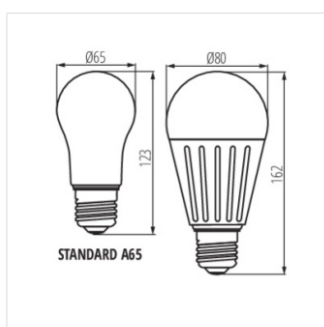

EBRI LED 21W E27

EBRI LED 21W