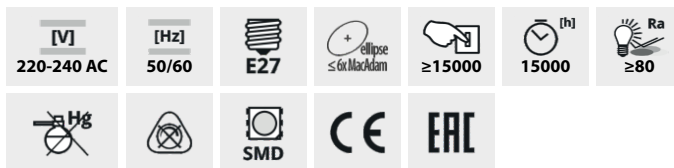

### Světelný zdroj LED

EBRI LED 17W E27

	[W]	[lm]	[°]	[K]	[°]		
EBRI LED 17W E27-WW	<b>29020</b>	17	126	2000	3000	190	E27 A+
EBRI LED 17W E27-NW	<b>29021</b>	17	126	2000	4000	190	E27 A+
EBRI LED 21W E27-WW	<b>29022</b>	21	152	2500	3000	190	E27 A++
EBRI LED 21W E27-NW	<b>29023</b>	21	152	2500	4000	190	E27 A++