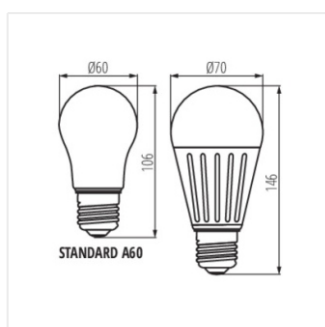

EBRI LED 17W E27

EBRI LED 17W