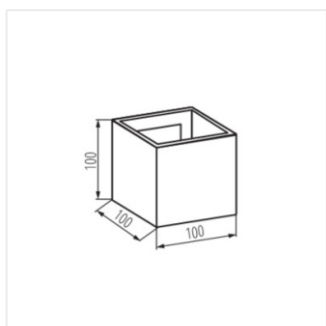

- Nastavení úhlu svícení / Nastavenie uhla svietenia
- Materiál krytu: hliníková slitina / Materiál krytu: hliníková zliatina

REKA LED

Nástěnné svítidlo LED
Nástěnné svietidlo LED

REKA LED EL 7W-L-GR

REKA LED EL 7W-O-GR