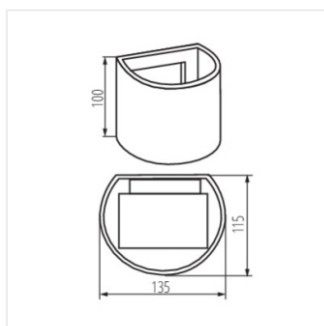

REKA LED EL-O