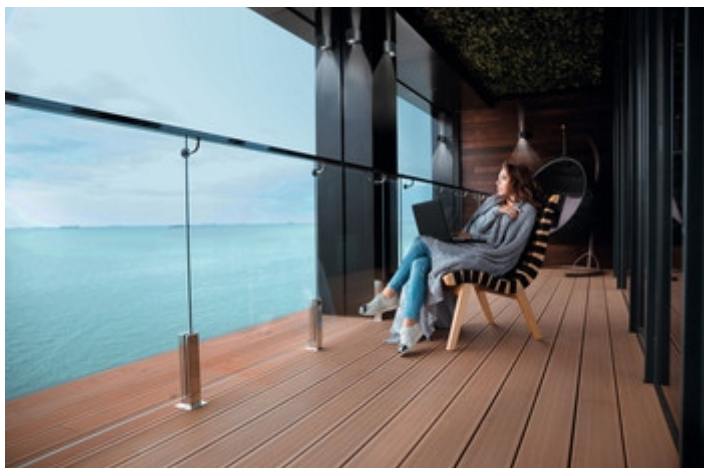

REKA LED

Nástěnné svítidlo LED
Nástěnné svietidlo LED

REKA LED EL 7W-L-GR