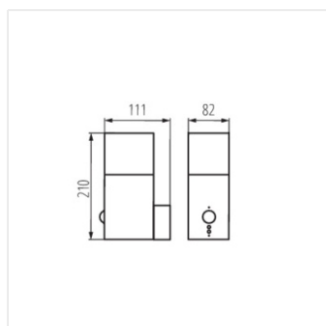

VADRA 21L-UP SE

VADRA 21L