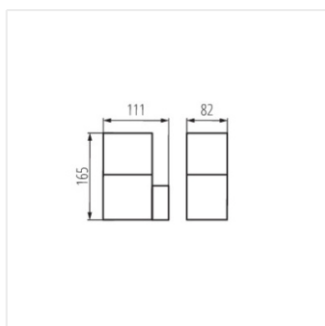

VADRA 16L-UP

VADRA 16L