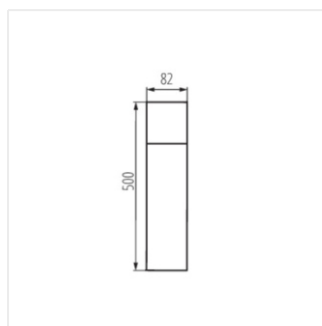

VADRA 50

VADRA 50