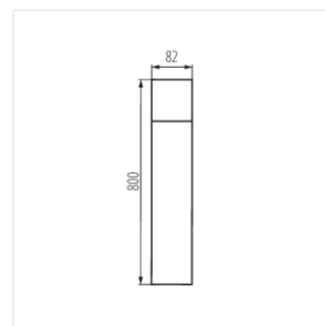

VADRA 80

VADRA 80