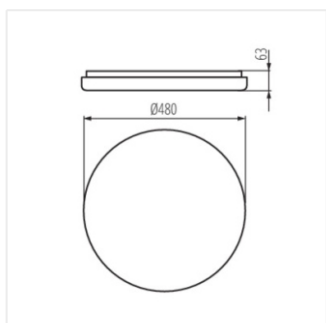

BIGGE LED 42W-NW-O

BIGGE LED 42W-NW-O	28721	42	2700	4000	120
BIGGE LED 42W-WW-L	28722	42	2700	3000	120
BIGGE LED 42W-WW-O	28720	42	2700	3000	120
BIGGE LED 42W-NW-L	28723	42	2700	4000	120

Kanlux BIGGE LED je řada rozměrných stropních svítidel s velkým výkonem. Skvěle se hodí k osvětlení komunikací, chodeb a schodišť, ale také velkých otevřených prostor.

Kanlux BIGGE LED je rad rozmerných stropných svietidiel s veľkým výkonom. Skvele sa hodí k osvetlenie komunikácií, chodieb a schodiísk, ale aj veľkých otvorených priestorov.

- Základna: ocel / Základňa: oceľ
- Difuzor: plast / Difúzor: plast

BIGGE LED

Přisazené svítidlo LED
Prisadené svietidlo LED

BIGGE LED 42W-NW-O

BIGGE LED 42W-WW-L

BIGGE LED 42W-O

BIGGE LED 42W-L