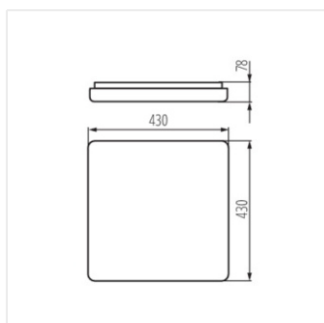

BIGGE LED 42W-WW-L

BIGGE LED 42W-L