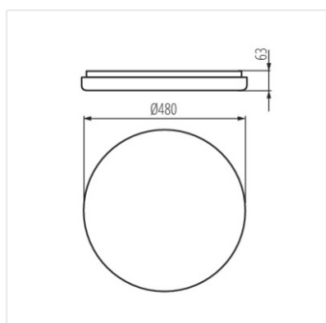

BIGGE LED 42W-NW-O

BIGGE LED 42W-NW-O	28721	42	2700	4000	120
BIGGE LED 42W-WW-L	28722	42	2700	3000	120
BIGGE LED 42W-WW-O	28720	42	2700	3000	120
BIGGE LED 42W-NW-L	28723	42	2700	4000	120

Kanlux BIGGE LED je řada rozměrných stropních svítidel s velkým výkonem. Skvěle se hodí k osvětlení komunikací, chodeb a schodišť, ale také velkých otevřených prostor.

Kanlux BIGGE LED je rad rozmerných stropných svietidiel s veľkým výkonom. Skvele sa hodí k osvetlenie komunikácií, chodieb a schodišk, ale aj veľkých otvorených priestorov.

- Základna: ocel / Základňa: oceľ
- Difuzor: plast / Difúzor: plast

BIGGE LED

Přisazené svítidlo LED
Prisadené svietidlo LED

BIGGE LED 42W-NW-O

BIGGE LED 42W-WW-L

BIGGE LED 42W-O

BIGGE LED 42W-L