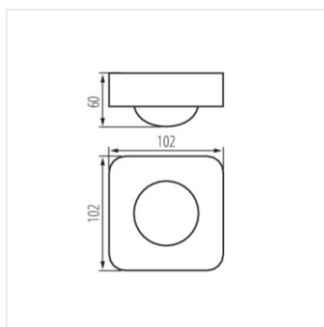

26820 SENTO

Pohybové čidlo PIR
Pohybový snímač PIR

SENTO **26820** bílá / biela prisazené / prisadené

- Materiál: plast / Materiál: plast

SENTO

26820 SENTO

Pohybové čidlo PIR
Pohybový snímač PIR