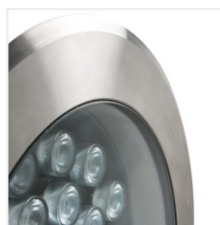

18982 TURRO LED 30W-NW

Zemní svítidlo
Zemné svietidlo

[V] 220-240 AC	[Hz] 50/60	[lm] 30	[lm] 3000	[°] 40	[h] ≥15000	[h] 25000
TCIK 4000	Chipse ≤ 6x MacAdam	Ra ≥70	SMD	IK 10	IP 67	CE
IP 67	1m	-25÷35	EAC	0,19	1	

TURRO LED

TURRO LED 30W-NW	18982	30	3000	4000	40

TURRO LED je zemní svítidlo určené pro osvětlení fasád nebo zahrad. Má úzký vyzařovací úhel (40°) vhodný pro nasvětlení otevřených ploch, ale také rohových stěn, okenních výklenků, sloupů nebo i vlajkových stožárů. /

TURRO LED je zemné svietidlo určené na osvetlenie fasád alebo záhrad. Má úzký uhol vyžarovania (40 °) vhodný pre nasvetlenie otvorených plôch, ale aj rohových stien, okenných výklenkov, stĺpov alebo aj vlajkových stožiarov.

- Optický systém s čočkou / Optický systém s šošovkou
- Materiál: hliníková slitina / Materiál: hliníková zliatina
- Difúzor: tvrzené sklo / Difúzor: tvrzené sklo

18982 TURRO LED 30W-NW

Zemní svítidlo
Zemné svietidlo