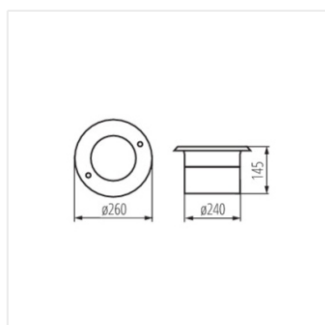

18982 TURRO LED 30W-NW

Zemní svítidlo
Zemné svietidlo

TURRO LED 30W-NW