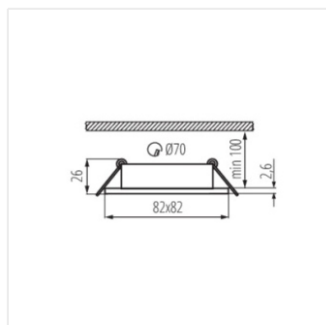

DALLA CT-DTL50