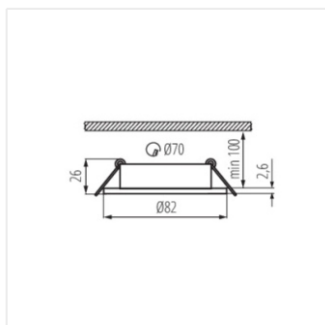

DALLA CT-DT050