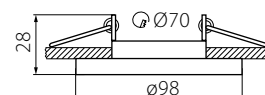

BONIS DSO

BONIS DSL

BONIS DSL-W

BONIS DSO-W

Kanlux

BONIS DSL-C	28703	chrom / chróm
BONIS DSL-W	28702	bílá / biela
BONIS DSO-C	28701	chrom / chróm
BONIS DSO-W	28700	bílá / biela

CZ

materiál: hliníková slitina