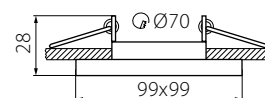

BONIS DSO

BONIS DSL

BONIS DSL-W

BONIS DSO-W

Kanlux

BONIS DSL-C	28703	chrom / chróm
BONIS DSL-W	28702	bílá / biela
BONIS DSO-C	28701	chrom / chróm
BONIS DSO-W	28700	bílá / biela

CZ

materiál: hliníková slitina