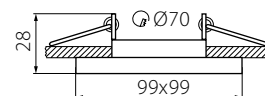

BONIS DSO-C

BONIS DSL

BONIS DSL-W

BONIS DSO-W

Kanlux

BONIS DSL-C	28703	chrom / chróm
BONIS DSL-W	28702	bílá / biela
BONIS DSO-C	28701	chrom / chróm
BONIS DSO-W	28700	bílá / biela

CZ

materiál: hliníková slitina