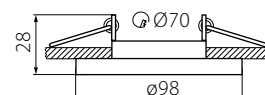

Ozdobný prsten-komponent svítidla
Ozdobný prsteň-komponent svietidla

MR-16

JDR

Gx5,3

GU10

BONIS

BONIS DSO

Kanlux

BONIS DSL-C	28703	chrom / chróm
BONIS DSL-W	28702	bílá / biela
BONIS DSO-C	28701	chrom / chróm
BONIS DSO-W	28700	bílá / biela

CZ

materiál: hliníková slitina

DEKORATIVNÍ PRSTEN NEOSAHUJE KERAMICKOU PÄTICI

SK

materiál: hliníková zliatina

DEKORATÍVNY PRSTEŇ NEOSAHUJE KERAMICKÚ PÄTICU