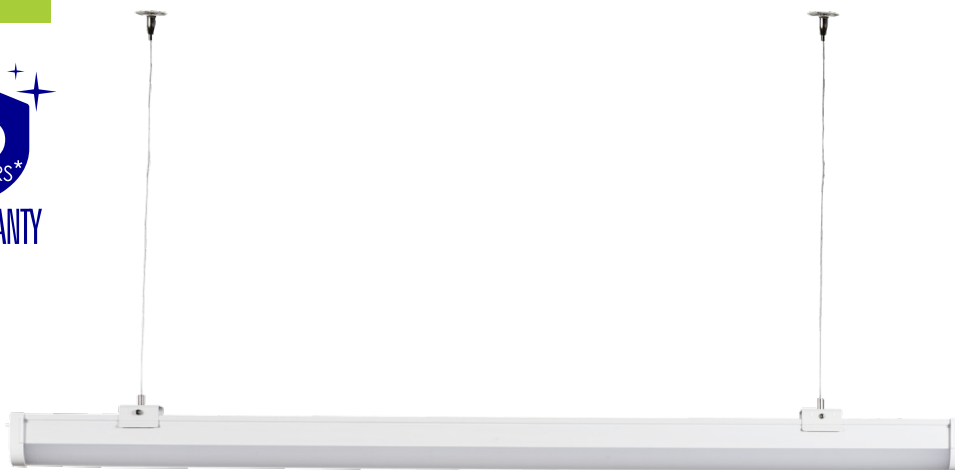

KRALA LED

KRALA LED 45W NW

Kanlux

KRALA LED 45W NW	28270	45W	5850
------------------	-------	-----	------

PŘÍSLUŠENSTVÍ / PRÍSĽUŠENSTVO

KRALA PLUG-1M

28271

KRALA PR-I

bilá

korpus, difúzor: plast

možnosť průběžného zapojení svítidel

NAPÁJECÍ KÁBEL NENÍ SOUČÁSTÍ SVÍTIDLA

Doporučený přívodní kabel: KRALA PLUG-1M (28271)

SK

biela

korpus, difúzor: plast

možnosť priebežného zapojenia svietidiel

NAPÁJACÍ KÁBEL NIE JE SÚČASŤOU SVIETIDLA

Doporučený prívodný kábel: KRALA PLUG-1M (28271)