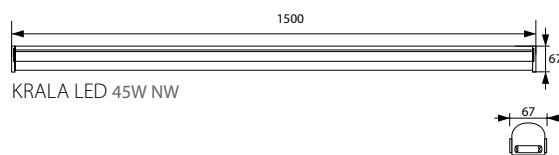

KRALA LED

KRALA LED 45W NW

Kanlux

KRALA LED 45W NW	28270	45W	5850
------------------	-------	-----	------

PŘÍSLUŠENSTVÍ / PRÍSĽUŠENSTVO

KRALA PLUG-1M

28271

KRALA PR-I

28272

KRALA PP-1M

28273

KRALA PP-0,35M

28274

KRALA CORD-2M

28275

CZ

bilá

korpus, difúzor: plast

možnosť průběžného zapojení svítidel

NAPÁJECÍ KÁBEL NENÍ SOUČÁSTÍ SVÍTIDLA

Doporučený přívodní kabel: KRALA PLUG-1M (28271)

SK

biela

korpus, difúzor: plast