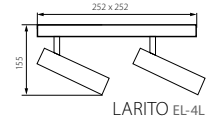

## LARITO

LARITO EL-1L-W

LARITO EL-1L

LARITO EL-2I

LARITO EL-3I

LARITO EL-4L

LARITO EL-4I

LARITO EL-2I-B

EAC

CE

**Kanlux**

[W]

Model	Part Number	Power [W]	Color
LARITO EL-1L-W	28770	max 35	bílá / biela
LARITO EL-1L-B	28771		černá / čierna
LARITO EL-2I-W	28772	2 x max 35	bílá / biela
LARITO EL-2I-B	28773		černá / čierna
LARITO EL-3I-W	28774	3 x max 35	bílá / biela
LARITO EL-3I-B	28775		černá / čierna
LARITO EL-4L-W	28776		bílá / biela
LARITO EL-4L-B	28777		černá / čierna
LARITO EL-4I-W	28778	4 x max 35	bílá / biela
LARITO EL-4I-B	28779		černá / čierna