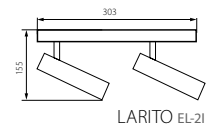

## LARITO

LARITO EL-1L-W

LARITO EL-1L

LARITO EL-2I

LARITO EL-3I

LARITO EL-4L

LARITO EL-4I

LARITO EL-2I-B

EAC

CE

**Kanlux**

[W]

Model	Part Number	Power [W]	Color
LARITO EL-1L-W	28770	max 35	bílá / biela
LARITO EL-1L-B	28771		černá / čierna
LARITO EL-2I-W	28772	2 x max 35	bílá / biela
LARITO EL-2I-B	28773		černá / čierna
LARITO EL-3I-W	28774	3 x max 35	bílá / biela
LARITO EL-3I-B	28775		černá / čierna
LARITO EL-4L-W	28776		bílá / biela
LARITO EL-4L-B	28777		černá / čierna
LARITO EL-4I-W	28778	4 x max 35	bílá / biela
LARITO EL-4I-B	28779		černá / čierna