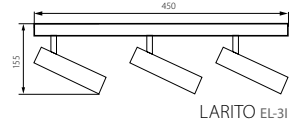

## LARITO

LARITO EL-1L-W

LARITO EL-1L

LARITO EL-2I

LARITO EL-3I

LARITO EL-4L

LARITO EL-4I

LARITO EL-2I-B

EAC

CE

**Kanlux**

[W]

Model	Part Number	Power [W]	Color
LARITO EL-1L-W	28770	max 35	bílá / biela
LARITO EL-1L-B	28771		černá / čierna
LARITO EL-2I-W	28772	2 x max 35	bílá / biela
LARITO EL-2I-B	28773		černá / čierna
LARITO EL-3I-W	28774	3 x max 35	bílá / biela
LARITO EL-3I-B	28775		černá / čierna
LARITO EL-4L-W	28776		bílá / biela
LARITO EL-4L-B	28777		černá / čierna
LARITO EL-4I-W	28778	4 x max 35	bílá / biela
LARITO EL-4I-B	28779		černá / čierna