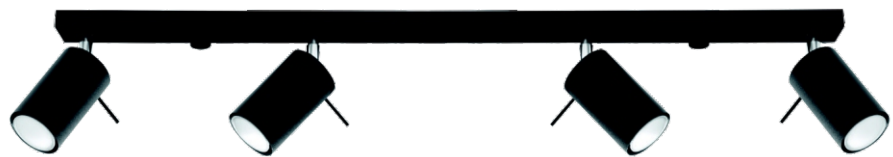

Přisazené svítidlo  
Prisadené svietidlo

JDR

GU10

## LARITO

LARITO EL-1L-W

LARITO EL-1L

LARITO EL-2I

LARITO EL-3I

LARITO EL-4L

LARITO EL-4I

LARITO EL-2I-B

LARITO EL-3I-W

LARITO EL-4L-B

LARITO EL-4I-B

220-240V~  
50/60Hz

[mm<sup>2</sup>]  
3 x 1-2,5

IP  
20

330

80

EAC

CE

**Kanlux**

[W]

Model	Part Number	Power [W]	Color
LARITO EL-1L-W	28770	max 35	bílá / biela
LARITO EL-1L-B	28771		černá / čierna
LARITO EL-2I-W	28772	2 x max 35	bílá / biela
LARITO EL-2I-B	28773		černá / čierna
LARITO EL-3I-W	28774	3 x max 35	bílá / biela
LARITO EL-3I-B	28775		černá / čierna
LARITO EL-4L-W	28776		bílá / biela
LARITO EL-4L-B	28777		černá / čierna
LARITO EL-4I-W	28778	4 x max 35	bílá / biela
LARITO EL-4I-B	28779		černá / čierna