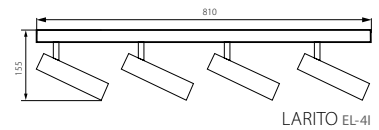

## LARITO

LARITO EL-1L-W

LARITO EL-1L

LARITO EL-2I

LARITO EL-3I

LARITO EL-4L

LARITO EL-4I

LARITO EL-2I-B

EAC

CE

**Kanlux**

[W]

Model	Part Number	Power [W]	Color
LARITO EL-1L-W	28770	max 35	bílá / biela
LARITO EL-1L-B	28771		černá / čierna
LARITO EL-2I-W	28772	2 x max 35	bílá / biela
LARITO EL-2I-B	28773		černá / čierna
LARITO EL-3I-W	28774	3 x max 35	bílá / biela
LARITO EL-3I-B	28775		černá / čierna
LARITO EL-4L-W	28776		bílá / biela
LARITO EL-4L-B	28777		černá / čierna
LARITO EL-4I-W	28778	4 x max 35	bílá / biela
LARITO EL-4I-B	28779		černá / čierna