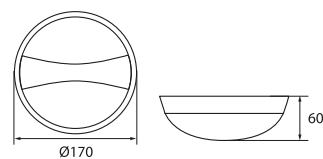

ELNER LED 8W