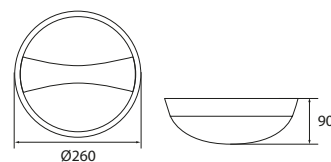

ELNER LED 15W