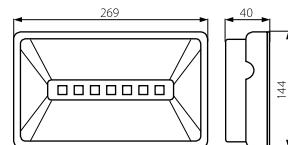

Montážní sada P/T ONTEC S 27398

Montážní sada ONTEC S vlaječka 27397

ONTEC S M1 301 M ST

Montážní sada P/T ONTEC S 27398

27397 Montážní sada ONTEC S pro montáž vlaječky

Kanlux	Kanlux	[W]	[h]	[lm]		Kanlux	Kanlux	AT
ONTEC S M1 301 M ST W	27396	1	3	128	✓	+	Montážní sada ONTEC S vlaječka 27397	✓
							Montážní sada P/T ONTEC S 27398	✓
ONTEC S M1 301 M AT W	27054	1	3	128	✓	+	Montážní sada ONTEC S vlaječka 27397	✓
							Montážní sada P/T ONTEC S 27398	✓
ONTEC S M2 102 M COLD AT W	27057	2	1	218	✓	+	Montážní sada ONTEC S vlaječka 27397	✓
							Montážní sada P/T ONTEC S 27398	✓
ONTEC S W1 302 M COLD ST W	27895	2	3	185	✓	+	Montážní sada ONTEC S vlaječka 27397	✓
							Montážní sada P/T ONTEC S 27398	✓
ONTEC S W1 302 M COLD AT W	25436	2	3	185	✓	+	Montážní sada ONTEC S vlaječka 27397	✓
							Montážní sada P/T ONTEC S 27398	✓