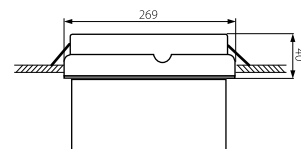

Montážní sada P/T ONTEC S 27398

Montážní sada ONTEC S vlaječka 27397

ONTEC S M1 301 M ST

Montážní sada P/T ONTEC S 27398

27397 Montážní sada ONTEC S pro montáž vlaječky

Kanlux	Kanlux	[W]	[h]	[lm]		Kanlux	Kanlux	AT
ONTEC S M1 301 M ST W	27396	1	3	128	✓	+	Montážní sada ONTEC S vlaječka 27397	✓
							Montážní sada P/T ONTEC S 27398	✓
ONTEC S M1 301 M AT W	27054	1	3	128	✓	+	Montážní sada ONTEC S vlaječka 27397	✓
							Montážní sada P/T ONTEC S 27398	✓
ONTEC S M2 102 M COLD AT W	27057	2	1	218	✓	+	Montážní sada ONTEC S vlaječka 27397	✓
							Montážní sada P/T ONTEC S 27398	✓
ONTEC S W1 302 M COLD ST W	27895	2	3	185	✓	+	Montážní sada ONTEC S vlaječka 27397	✓
							Montážní sada P/T ONTEC S 27398	✓
ONTEC S W1 302 M COLD AT W	25436	2	3	185	✓	+	Montážní sada ONTEC S vlaječka 27397	✓
							Montážní sada P/T ONTEC S 27398	✓