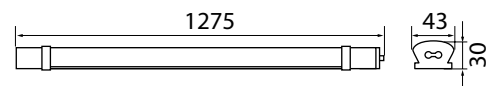

LINER LED 36W-NW