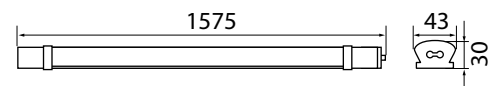

LINER LED 45W-NW