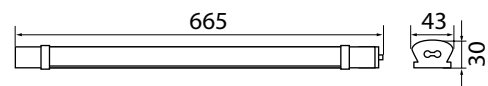

LED SMD

LED
technology

Lineární LED svítidlo
Lineárne LED svetidlo

LINER LED

LINER LED 18W-NW