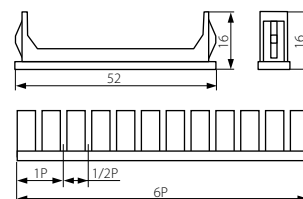

Z-DB

► Čelní krytka do rozvaděčů typu DB • Čelná krytka do rozvádzačů typu DB

Z-DB

- koncová krytka: plast
- koncová krytka: plast

- slouží k zakrytí nevyužitého místa v rozvaděčích typu DB
- slúži k zakrytiu nevyužitého miesta v rozvádzačoch typu DB
- cena za sadu, jejíž součástí jsou koncové krytky 2xP+8x0,5P=6P
- cena za sadu, jejíž súčasťou sú koncové krytky 2xP+8x0,5P=6P

Kanlux

EAN

DKC CZ

DKC SK

Z-DB

03859

5905339038593

szary / šedá / šedá