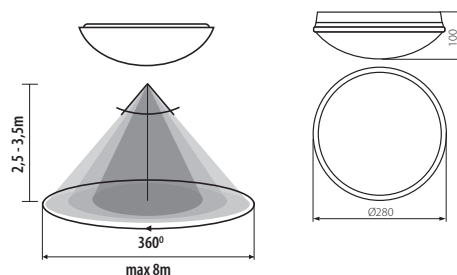

E27

IP44

PIRES DL

Přisazené svítidlo s vyšším krytím s pohybovým čidlem
Prisadené svietidlo s vyšším krytím so sensorom pohybu
Mozgásérzékelővel ellátott lámpatest

PIRES DL-600

Kanlux

PIRES DL-600

5905339088109

CZ

biely
těleso svítidla: plast / sklo; matné sklo

obsahuje mikrovlnné čidlo pohybu / maximální horizontální detekční úhel čidla je 360° / maximální vertikální detekční úhel čidla je 140° / možnost nastavení času svícení v rozsahu od 8s do 12min / maximální dosah čidla 9m / detekce pohybu 0.3...3m/s (1...10km/h), regulace citlivosti v rozsahu od 2...2000lx

SK

biely
teleso svietidla: plast / sklo; matné sklo

obsahuje mikrovlnné čidlo pohybu / maximální horizontální detekčný uhol snímača je 360° / maximální vertikální detekčný uhol senzora je 140° / možnost nastavenia času svietenia v rozsahu od 8s do 12 min / maximální dosah snímača 9m / detekcia pohybu 0.3...3m / s (1...10 km / h), regulácia citlivosti v rozsahu od 2...2000lx

HU

fehér
Ház: műanyag / búra: homokszórt üveg

mikrohullámú mozgásérzékelővel / a mozgásérzékelő maximális vízszintes működési szöge 360° / a mozgásérzékelő maximális vízszintes működési szöge 140° / a világítás ideje 8 s és 12 min között állítható / maximális mozgásérzékelési távolság 9 m / mozgásérzékelés 0,3...3 m/s (1...10 km/h), érzékenységi tartomány 2...2000 lx