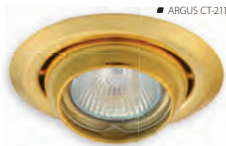

■ ARGUS CT-2117-G

54-58  
77

263,265-266

■ ARGUS CT-2117-BR/M

■ ARGUS CT-2117-W

■ ARGUS CT-2117-C/M

■ ARGUS CT-2117-C

■ ARGUS CT-2117-AN

■ ARGUS CT-2117-GM

■ těleso svítidla: kovový výlisek

Kanlux		EAN		DKC CZ bez DPH
ARGUS CT-2117-W	00311	5905339003119	bílá	93 Kč
ARGUS CT-2117-G	00308	5905339003089	zlatá	98 Kč
ARGUS CT-2117-BR/M	00336	5905339003362	matná mosaz	104 Kč
ARGUS CT-2117-AN	00339	5905339003393	antik	104 Kč
ARGUS CT-2117-C	00309	5905339003096	chrom	98 Kč
ARGUS CT-2117-C/M	00337	5905339003379	matný chrom	104 Kč
ARGUS CT-2117-GM	00340	5905339003409	černý chrom	69 Kč

■ HORN CTC-3114-SNVG

■ těleso svítidla: kovový výlisek

Kanlux		EAN		DKC CZ bez DPH
HORN CTC-3114-SN/G	02820	5905339028204	saténový nikel/zlatá	54 Kč
HORN CTC-3114-SN/N	02821	5905339028211	saténový nikel/nikel	54 Kč
HORN CTC-3114-PS/G	02822	5905339028228	perleťové stříbrná/zlatá	56 Kč
HORN CTC-3114-PG/N	02823	5905339028235	perleťové zlatá/nikel	56 Kč
HORN CTC-3114-GM/N	02824	5905339028242	černý chrom/nikel	56 Kč