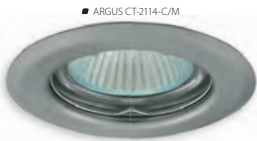

ARGUS CT-2114

Podhládkové bodové svetidlo

54-58
77

263,265-266

■ ARGUS CT-2114-YG

■ ARGUS CT-2114-G

■ ARGUS CT-2114-W

■ ARGUS CT-2114-AN

■ ARGUS CT-2114-BR/M

■ ARGUS CT-2114-C

■ ARGUS CT-2114-GM

■ ARGUS CT-2114-C/M

■ teleso svetidla: kovový výřsok

Kanlux	EAN	Farba	DKC SK bez DPH	
ARGUS CT-2114-W	00303	5905339003034	biela	1,96 €
ARGUS CT-2114-G	00300	5905339003003	zlatá	1,96 €
ARGUS CT-2114-YG	00329	5905339003294	žlté zlato	1,96 €
ARGUS CT-2114-BR/M	00324	5905339003249	matná mosadz	1,96 €
ARGUS CT-2114-AN	00327	5905339003270	antik	1,96 €
ARGUS CT-2114-C	00301	5905339003010	chróm	1,96 €
ARGUS CT-2114-C/M	00325	5905339003256	matný chróm	1,96 €
ARGUS CT-2114-GM	00328	5905339003287	čierny chróm	1,96 €

■ ARGUS CT-2115-GM

■ ARGUS CT-2115-BR/M

■ ARGUS CT-2115-C/M

■ ARGUS CT-2115-C/M

■ teleso svetidla: kovový výřsok

Kanlux	EAN	Farba	DKC SK bez DPH	
ARGUS CT-2115-W	00307	5905339003072	biela	2,99 €
ARGUS CT-2115-G	00304	5905339003041	zlatá	2,99 €
ARGUS CT-2115-YG	00335	5905339003355	žlté zlato	2,99 €
ARGUS CT-2115-BR/M	00330	5905339003300	matná mosadz	2,99 €
ARGUS CT-2115-AN	00333	5905339003331	antik	2,99 €
ARGUS CT-2115-C	00305	5905339003058	chróm	2,99 €
ARGUS CT-2115-C/M	00331	5905339003317	matný chróm	2,99 €
ARGUS CT-2115-GM	00334	5905339003348	čierny chróm	2,99 €