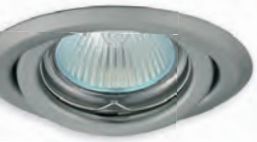

■ ARGUS CT-2114-BR/M

■ ARGUS CT-2114-C

■ ARGUS CT-2114-GM

■ ARGUS CT-2114-C/M

■ teleso svetidla: kovový výřsok

Kanlux	EAN	Farba	DKC SK bez DPH	
ARGUS CT-2114-W	00303	5905339003034	biela	1,96 €
ARGUS CT-2114-G	00300	5905339003003	zlatá	1,96 €
ARGUS CT-2114-YG	00329	5905339003294	žlté zlato	1,96 €
ARGUS CT-2114-BR/M	00324	5905339003249	matná mosadz	1,96 €
ARGUS CT-2114-AN	00327	5905339003270	antik	1,96 €
ARGUS CT-2114-C	00301	5905339003010	chróm	1,96 €
ARGUS CT-2114-C/M	00325	5905339003256	matný chróm	1,96 €
ARGUS CT-2114-GM	00328	5905339003287	čierny chróm	1,96 €

ARGUS CT-2115

Podhládkové bodové svetidlo

54-58
77

263,265-266

■ ARGUS CT-2115-YG

■ ARGUS CT-2115-W

■ ARGUS CT-2115-AN

■ ARGUS CT-2115-C

■ ARGUS CT-2115-GM

■ ARGUS CT-2115-BR/M

■ ARGUS CT-2115-C/M

■ ARGUS CT-2115-C/M

■ teleso svetidla: kovový výřsok

Kanlux	EAN	Farba	DKC SK bez DPH	
ARGUS CT-2115-W	00307	5905339003072	biela	2,99 €
ARGUS CT-2115-G	00304	5905339003041	zlatá	2,99 €
ARGUS CT-2115-YG	00335	5905339003355	žlté zlato	2,99 €
ARGUS CT-2115-BR/M	00330	5905339003300	matná mosadz	2,99 €
ARGUS CT-2115-AN	00333	5905339003331	antik	2,99 €
ARGUS CT-2115-C	00305	5905339003058	chróm	2,99 €
ARGUS CT-2115-C/M	00331	5905339003317	matný chróm	2,99 €
ARGUS CT-2115-GM	00334	5905339003348	čierny chróm	2,99 €