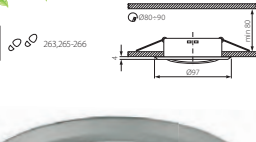

## ARGUS CT-2115

Podhledové bodové svítidlo

54-58  
77

263,265-266

■ ARGUS CT-2115-YG

■ ARGUS CT-2115-W

■ ARGUS CT-2115-AN

■ ARGUS CT-2115-C